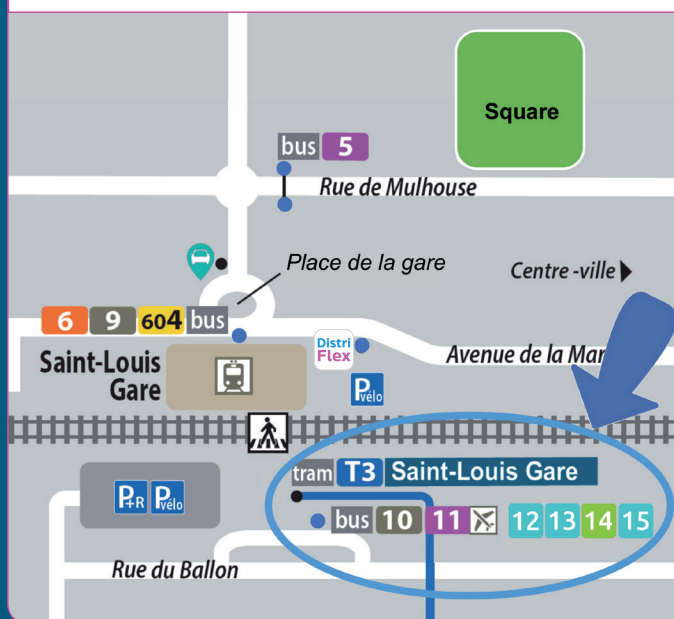

flu.eu

Pour vos déplacements dans le Grand Est
au-delà de Distribus, rendez-vous sur flu.eu

*Horaires d'été : voir sur distribus.com

La navette est financée par

Plan gare de Saint-Louis

Plan aéroport

EuroAirport™
BASEL MULHOUSE FREIBURG

Titres de transport

Trajet direct en **10 min** au tarif unique de **3€**

TITRES DE TRANSPORT VALABLES SUR LA NAVETTE
EUROAIRPORT

Titre unitaire navette EuroAirport NOUVEAU :
ticket SMS !

Titre Alsa+24h Saint-Louis