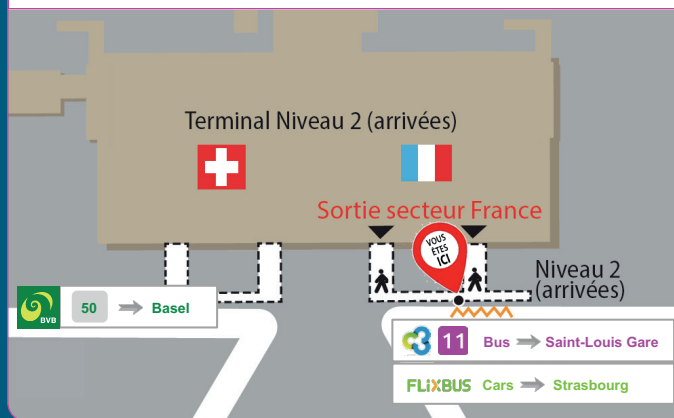

flu.eu

Pour vos déplacements dans le Grand Est
au-delà de Distribus, rendez-vous sur flu.eu

*Horaires d'été : voir sur distribus.com

La navette est financée par

Plan gare de Saint-Louis

Plan aéroport

EuroAirport™
BASEL MULHOUSE FREIBURG

Titres de transport

Trajet direct en **10 min** au tarif unique de **3€**

TITRES DE TRANSPORT VALABLES SUR LA NAVETTE
EUROAIRPORT

Titre unitaire navette EuroAirport NOUVEAU :
ticket SMS !

Titre Alsa+24h Saint-Louis