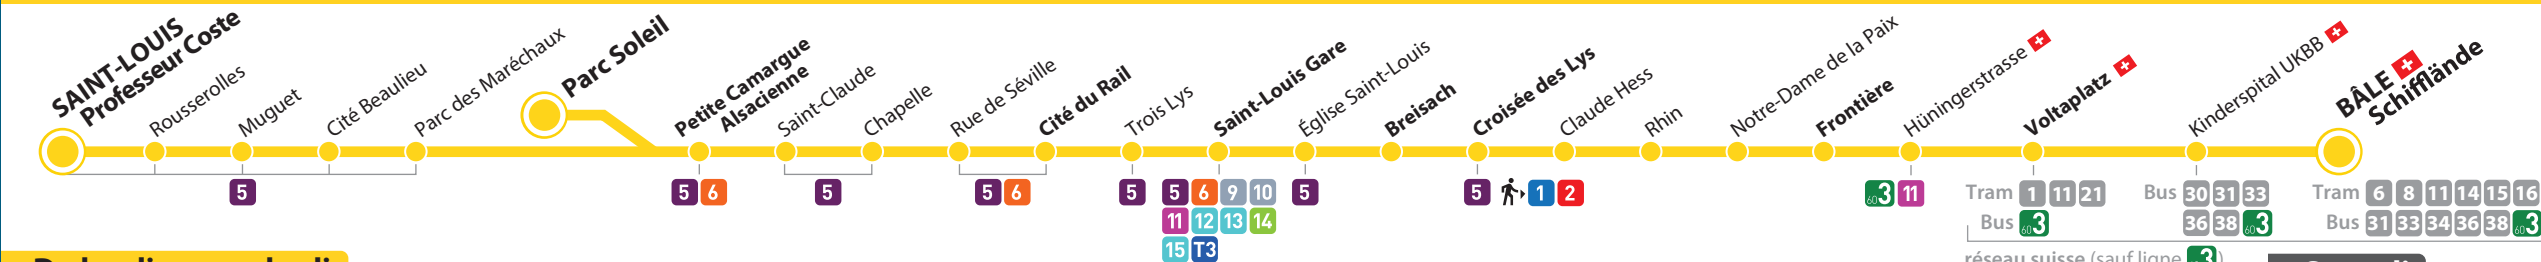

Application Distribus

à télécharger gratuitement

sur l'App Store et Google Play

Site web : distribus.com

fluo.eu

Pour vos déplacements dans le Grand Est
au-delà de DistriBus, rendez-vous sur fluo.eu

*Horaires d'été : voir sur distribus.com

604 direction **BÂLE** Schifflände

Seuls les horaires à certains arrêts sont indiqués ci-dessous. Pour connaître l'horaire de passage à votre arrêt, compter 1 min environ entre chaque arrêt.

Du lundi au vendredi