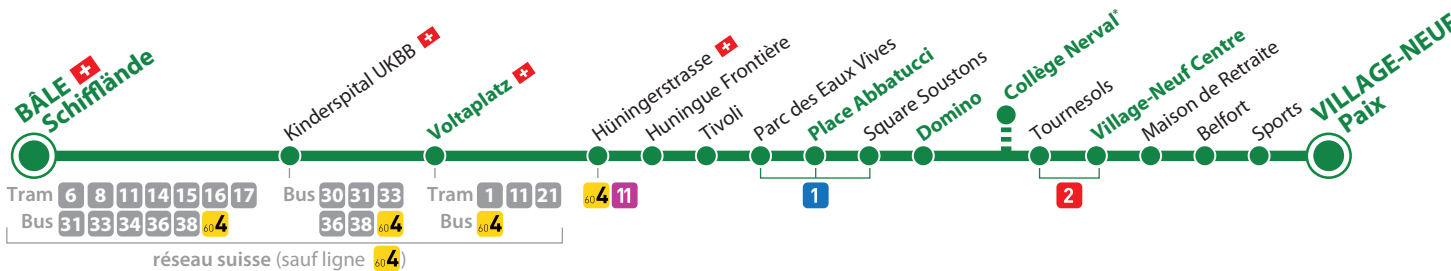

du lundi au vendredi de **8h15 à 13h** et de **14h à 18h**
et le samedi de **9h à 12h45**

Application DistriBus

à télécharger gratuitement
sur  et 

Site web : distribus.com

fluo.eu

Pour vos déplacements dans le Grand Est
au-delà de Distribus, rendez-vous sur fluo.eu

*Horaires d'été : voir sur distribus.com

3 direction VILLAGE-NEUF Paix

Seuls les horaires à certains arrêts sont indiqués ci-dessous. Pour connaître l'heure de passage à votre arrêt, compter 1 min environ entre chaque arrêt.

Du lundi au vendredi sauf jours fériés (voir liste)

BÂLE (BASEL)	Schiffflände	6.18	6.48	7.12	7.12	7.48	8.12	8.48	9.18	10.18	11.18	12.20	12.57	13.05	13.48	14.28	15.18	15.18	15.54
	Voltaplatz	6.24	6.54	7.18	7.18	7.54	8.18	8.54	9.24	10.24	11.24	12.26	13.03	13.11	13.54	14.34	15.24	15.24	16.00
HUNINGUE	Place Abbatucci	6.31	7.01	7.27	7.25	8.01	8.25	9.01	9.31	10.31	11.31	12.33	13.11	13.18	14.01	14.41	15.32	15.31	16.07
	Domino	6.33	7.03	7.31	7.27	8.03	8.27	9.03	9.33	10.33	11.33	12.35	13.15	13.20	14.03	14.43	15.36	15.33	16.09
VILLAGE-NEUF	Collège Nerval*	7.33*																	
	Village-Neuf Centre	6.35	7.05	7.37	7.29	8.05	8.29	9.05	9.35	10.35	11.35	12.37	13.22	13.22	14.05	14.45	15.43	15.35	16.11
	Paix	6.40	7.10	7.41	7.34	8.10	8.34	9.10	9.40	10.40	11.40	12.42	13.26	13.27	14.10	14.50	15.47	15.40	16.16

BÂLE (BASEL)	Schiffflände	16.18	16.18	16.54	17.18	17.48	18.18	18.48	19.18	20.30
	Voltaplatz	16.24	16.24	17.00	17.24	17.54	18.24	18.54	19.24	20.36
HUNINGUE	Place Abbatucci	16.32	16.31	17.07	17.31	18.01	18.31	19.01	19.31	20.43
	Domino	16.36	16.33	17.09	17.33	18.03	18.33	19.03	19.33	20.45
VILLAGE-NEUF	Village-Neuf Centre	16.43	16.35	17.11	17.35	18.05	18.35	19.05	19.35	20.47
	Paix	16.47	16.40	17.16	17.40	18.10	18.40	19.10	19.40	20.52