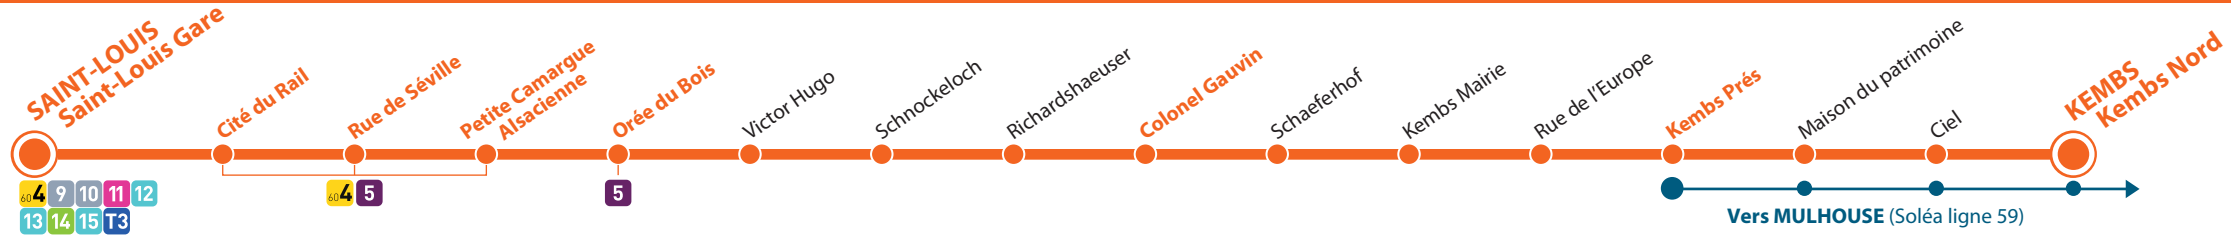

• **Lors de votre réservation** : indiquez votre arrêt de départ et de destination, le jour et l'heure souhaités.

• **Le jour J** : rendez-vous à l'arrêt désigné à l'heure fixée. Suivez la position du véhicule DistriFlex en temps réel sur l'appli mobile.

HORAIRE DU LUNDI AU SAMEDI
valables du 1^{er} septembre 2025 au 31 août 2026 inclus

DistriBus
www.distribus.com

APPLICATION GRATUITE DISPONIBLE SUR :

Flashez ce QR code pour télécharger l'application

Du lundi au vendredi sauf jours fériés (voir liste)