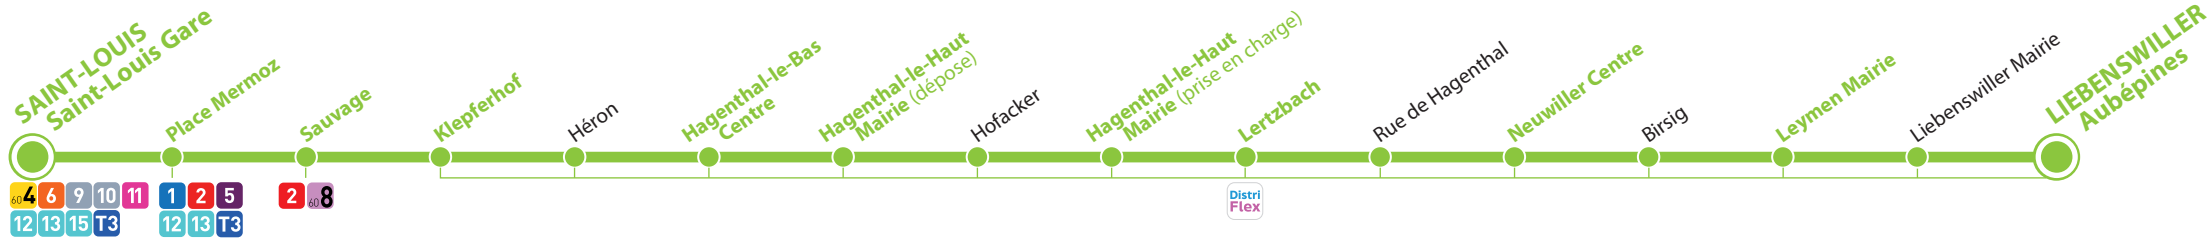

*appel gratuit depuis un poste fixe en France

14

LIEBENSWILLER ↔ SAINT-LOUIS
Aubépines Gare

HORAIRES DU LUNDI AU VENDREDI
valables du 1^{er} septembre 2025
au 31 août 2026 inclus

DistriBus
www.distribus.com

APPLICATION
GRATUITE
DISPONIBLE SUR :

Flashez ce QR code
pour télécharger
l'application

Du lundi au vendredi sauf jours fériés (voir liste)

Arrivées des trains	TER depuis Mulhouse / Strasbourg	1			2			
		11.42	11.42	13.01	16.01	17.01	18.01	
	TER depuis Bâle	11.28	11.58	12.28	15.58	16.58	17.58	
SAINT-LOUIS	Saint-Louis Gare	12.00	12.09	13.03	16.03	17.03	18.03	
	Place Mermoz	12.06	12.15	13.09	16.09	17.09	18.09	
HÉGENHEIM	Sauvage	12.13	12.22	13.16	16.16	17.16	18.16	
HAGENTHAL-LE-BAS	Klepferhof	12.18	12.27	13.21	16.21	17.21	18.21	
	Hagenthal-le-Bas Centre	DistriFlex 12.22	12.31	13.25	DistriFlex 16.25	17.25	18.25	DistriFlex
HAGENTHAL-LE-HAUT	Hag/Ht Mairie (dépose)	DistriFlex 12.28	12.37	13.31	DistriFlex 16.31	17.31	18.31	DistriFlex
HAGENTHAL-LE-BAS	Lertzbach	entre 12.30	12.39	13.33	entre 16.33	17.33	18.33	entre
NEUWILLER	Neuwiller Centre	6h 12.34	12.43	13.37	14h 16.37	17.37	18.37	18h30
LEYMEN	Leymen Mairie	et 11h 12.46	12.55	13.49	et 15h 16.49	17.49	18.49	et 19h
LIEBENSWILLER	Aubépin	12.51	13.00	13.54	16.54	17.54	18.54	

- 1 Circule les **lundi, mardi, jeudi et vendredi**.
- 2 Circule **uniquement le mercredi**.

DistriFlex

La mobilité pour vous

Le service de transport à la demande

Les communes de Liebenswiller, Leymen, Neuwiller, Hagenthal-le-Bas et Hagenthal-le-Haut sont également desservies par DistriFlex, le transport à la demande de Saint-Louis Agglomération.