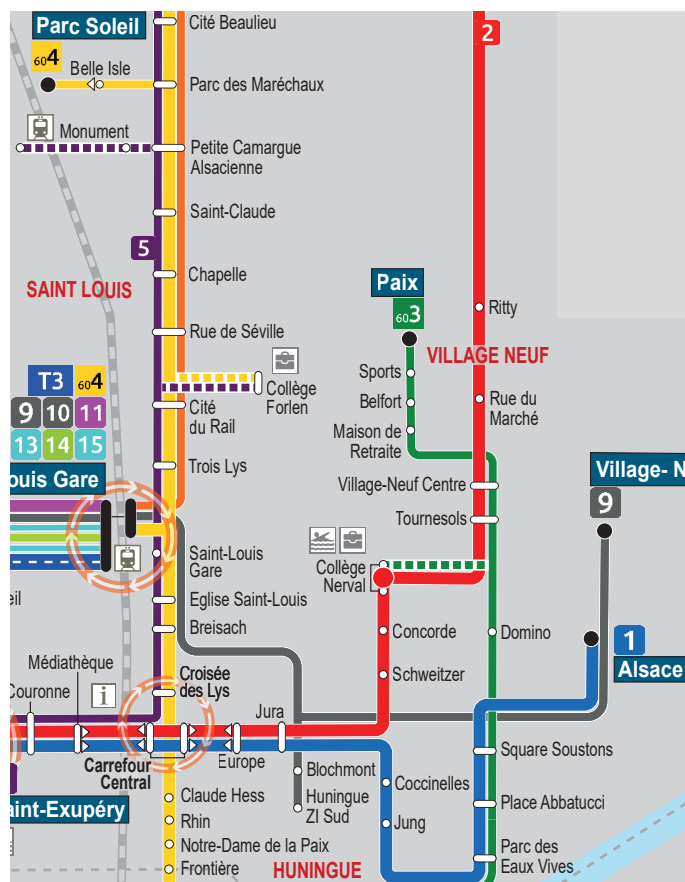

2 lignes de bus urbaines desservent le collège Nerval :

2 BUSCHWILLER Vosges

<> ROSENAU Petit Canal

Nom de l'arrêt : Collège Nerval (rue de Michelfelden)
Elle dessert Buschwiller, Hégenheim, Saint-Louis Centre, Huningue, Village-Neuf et Rosenau.

603 VILLAGE-NEUF Paix <> BÂLE Schiffflände

Nom de l'arrêt : Collège Nerval (sur le parking du collège)
Elle dessert Village-Neuf, Huningue et Bâle (Basel).

Des tarifs adaptés pour les -26 ans ! Choisissez la bonne formule.

Circuit commun avec les élèves du lycée Mermoz

111 DU LUNDI AU VENDREDI				
HUNINGUE	Tivoli	7.18	8.20	13.05
	Parc des Eaux Vives	7.19	8.21	13.06
	Place Abbattucci	7.20	8.22	13.07
	Square Soustons	7.21	8.23	13.08
	Domino	7.22	8.24	13.09
VILLAGE-NEUF	Collège Nerval	7.30	8.32	13.17

112 DU LUNDI AU VENDREDI				
ROSENAU	Petit Canal	7.10	8.00	13.05
	Rosenau Mairie	7.11		
	Les Pêcheurs	7.12		
	Les Biches	7.13		
	Champs	7.14		
VILLAGE-NEUF	Ritty	7.17		
	Rue du Marché	7.18		
	Village-Neuf Centre	7.20		
	Tournesols	7.21		
	Collège Nerval	7.25	8.14	13.17