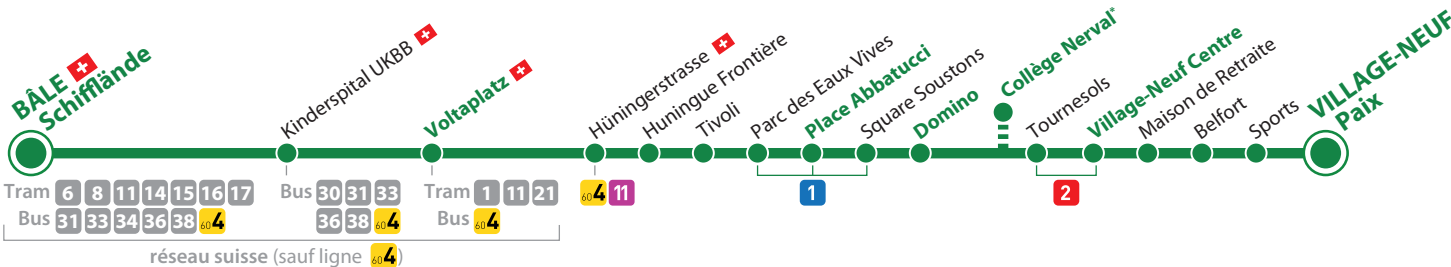

du lundi au vendredi de **8h15 à 13h** et de **14h à 18h**
et le samedi de **9h à 12h45**

Application DistriBus

à télécharger gratuitement
sur  et 

Site web : distribus.com

fluo.eu

Pour vos déplacements dans le Grand Est
au-delà de DistriBus, rendez-vous sur fluo.eu

*Horaires d'été : voir sur distribus.com

3 direction VILLAGE-NEUF Paix

Seuls les horaires à certains arrêts sont indiqués ci-dessous. Pour connaître l'horaire de passage à votre arrêt, compter 1 min environ entre chaque arrêt.

Du lundi au vendredi

sauf jours fériés (voir liste)

BÂLE (BASEL)	Schiffflände	6.18	6.48	7.12	7.12	7.48	8.12	8.48	9.18	10.18	11.18	12.20	12.57	13.05	13.48	14.28	15.18	15.18	15.54
	Voltaplatz	6.24	6.54	7.18	7.18	7.54	8.18	8.54	9.24	10.24	11.24	12.26	13.03	13.11	13.54	14.34	15.24	15.24	16.00
HUNINGUE	Place Abbatucci	6.31	7.01	7.26	7.25	8.01	8.25	9.01	9.31	10.31	11.31	12.33	13.11	13.18	14.01	14.41	15.32	15.31	16.07
	Domino	6.33	7.03	7.30	7.27	8.03	8.27	9.03	9.33	10.33	11.33	12.35	13.15	13.20	14.03	14.43	15.36	15.33	16.09
VILLAGE-NEUF	Collège Nerval*			7.33*									13.18*				15.39*		
	Village-Neuf Centre	6.35	7.05	7.37	7.29	8.05	8.29	9.05	9.35	10.35	11.35	12.37	13.22	13.22	14.05	14.45	15.43	15.35	16.11
	Paix	6.40	7.10	7.41	7.34	8.10	8.34	9.10	9.40	10.40	11.40	12.42	13.26	13.27	14.10	14.50	15.47	15.40	16.16

BÂLE (BASEL)	Schiffflände	16.18	16.18	16.54	17.18	17.48	18.18	18.48	19.18	20.30
	Voltaplatz	16.24	16.24	17.00	17.24	17.54	18.24	18.54	19.24	20.36
HUNINGUE	Place Abbatucci	16.32	16.31	17.07	17.31	18.01	18.31	19.01	19.31	20.43
	Domino	16.36	16.33	17.09	17.33	18.03	18.33	19.03	19.33	20.45
VILLAGE-NEUF	Collège Nerval*	16.39*								
	Village-Neuf Centre	16.43	16.35	17.11	17.35	18.05	18.35	19.05	19.35	20.47
	Paix	16.47	16.40	17.16	17.40	18.10	18.40	19.10	19.40	20.52