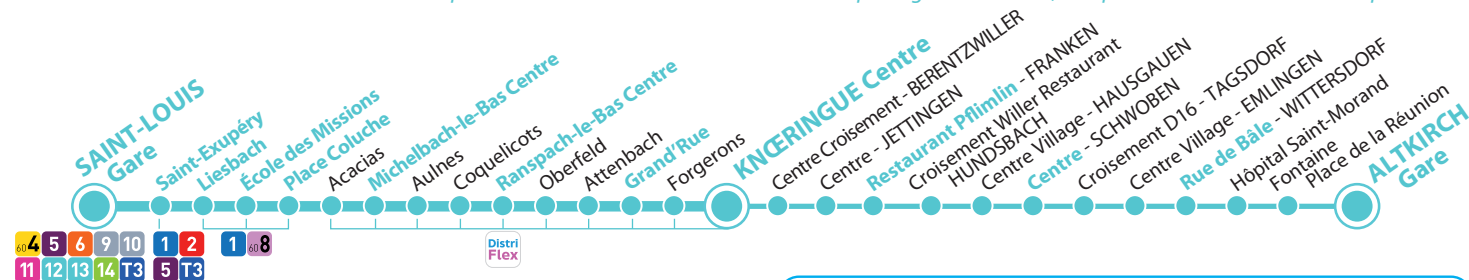

Seuls les horaires à certains arrêts sont indiqués ci-dessous. Pour connaître l'heure de passage à votre arrêt, compter 2 min environ entre chaque arrêt.

Du lundi au vendredi sauf jours fériés (voir liste)

		1	2	
Arrivées des trains	TER depuis Mulhouse / Strasbourg	11.59	16.29	17.29
	TER depuis Bâle	12.00	16.30	17.30
SAINT-LOUIS	Saint-Louis Gare	12.13	16.48	17.48
	Saint-Exupéry	12.20	16.55	17.55
BLOTZHEIM	École des Missions	12.30	17.05	18.05
	Place Coluche	12.31	17.06	18.06
MICHELBACH-LE-BAS	Michelbach-le-Bas Centre	12.33	17.08	18.08
RANSPACH-LE-BAS	Ranspach-le-Bas Centre	entre 12.37	entre 17.12	entre 18.11
RANSPACH-LE-HAUT	Grand'Rue	6h 12.41	13h et 17.16	18.15
KNÆRINGUE	Knœringue Centre	et 12h 12.45	16h 17.20	18.19
FRANKEN	Restaurant Pflimlin			18.27
SCHWOBEN	Centre			18.32
WITTERSDORF	Rue de Bâle			18.36
ALTKIRCH	Altkirch Gare			18.41
Départs des trains	TER vers Belfort			19.15
	TER vers Mulhouse			19.10

1 Circule uniquement le mercredi.

2 Circule uniquement en période scolaire.

Cette ligne n'est pas accessible PMR.

DistriFlex le service de transport à la demande

La mobilité pour vous

Les communes de Knoeringue, Ranspach-le-Haut, Ranspach-le-Bas et Michelbach-le-Bas sont également desservies par DistriFlex, le transport à la demande de Saint-Louis Agglomération.

La tarification DistriBus s'applique.

Destinations

- Blotzheim : arrêt Place Coluche
- Hégenheim : arrêt Sauvage
- Folgensbourg : Maison de Santé
- St-Louis : Polyclinique - Gare Ouest

Horaires

- Du lundi au vendredi, DistriFlex est disponible en dehors des horaires de circulation de la ligne 15 de 6h à 19h (voir la grille horaires).
- Le samedi (sauf jours fériés), le service est disponible de 8h30 à 18h30.

Comment réserver ?

- depuis l'application mobile DistriFlex,
- sur distribus.com/se_deplacer/transport_a_la_demande,
- au 0800 515 584* du lundi au vendredi de 8h15 à 13h et de 14h à 18h.

- Lors de votre réservation : indiquez votre arrêt de départ et de destination, le jour et l'heure souhaités.
- Le jour J : rendez-vous à l'arrêt désigné à l'heure fixée. Suivez la position du véhicule DistriFlex en temps réel sur l'appli mobile.
- En cas d'annulation : pensez à annuler votre réservation même en dernière minute afin de libérer le véhicule pour un autre voyageur.

*appel gratuit depuis un poste fixe en France

Jours fériés 15

Pas de circulation

- 1er novembre 2024
- 11 novembre 2024
- 25 et 26 décembre 2024 (Noël)
- 1er janvier 2025
- 18 avril 2025 (Vendredi Saint)
- 21 avril 2025 (Lundi de Pâques)
- 1er mai 2025
- 8 mai 2025
- 29 mai 2025 (Ascension)
- 9 juin 2025 (Pentecôte)
- 14 juillet 2025
- 15 août 2025

Vacances scolaires

- du 21 octobre matin au 3 novembre 2024 soir
- du 23 décembre 2024 matin au 5 janvier 2025 soir
- du 10 février matin au 23 février 2025 soir
- du 7 avril matin au 21 avril 2025 soir
- les 30 et 31 mai 2025
- du 7 juillet matin au 31 août 2025 soir

Des tarifs adaptés