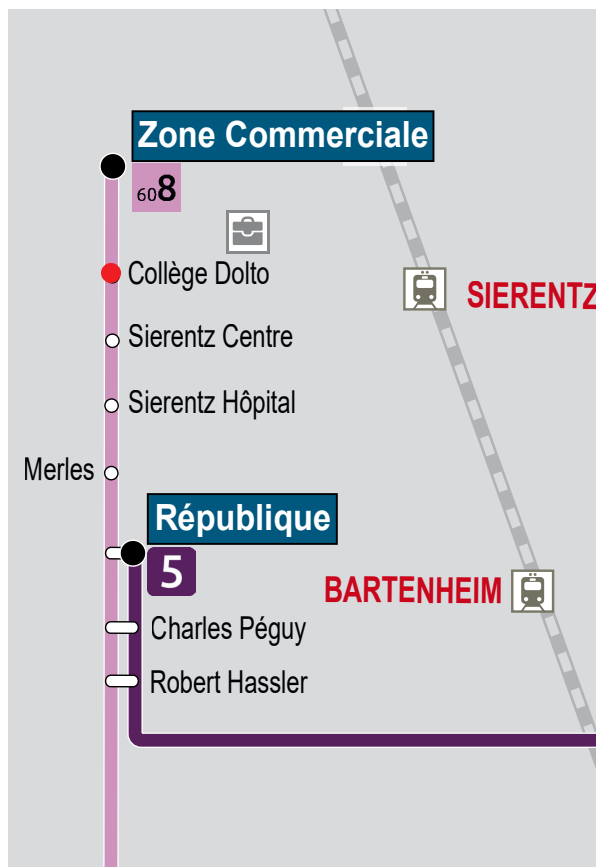

1 ligne de bus urbaine dessert le collège Dolto :

608 SIERENTZ Zone Commerciale

<> BÂLE Bachgraben

Nom de l'arrêt : Collège Dolto
Elle dessert Bartenheim et Sierentz.

Des tarifs adaptés pour les -26 ans ! Choisissez la bonne formule.