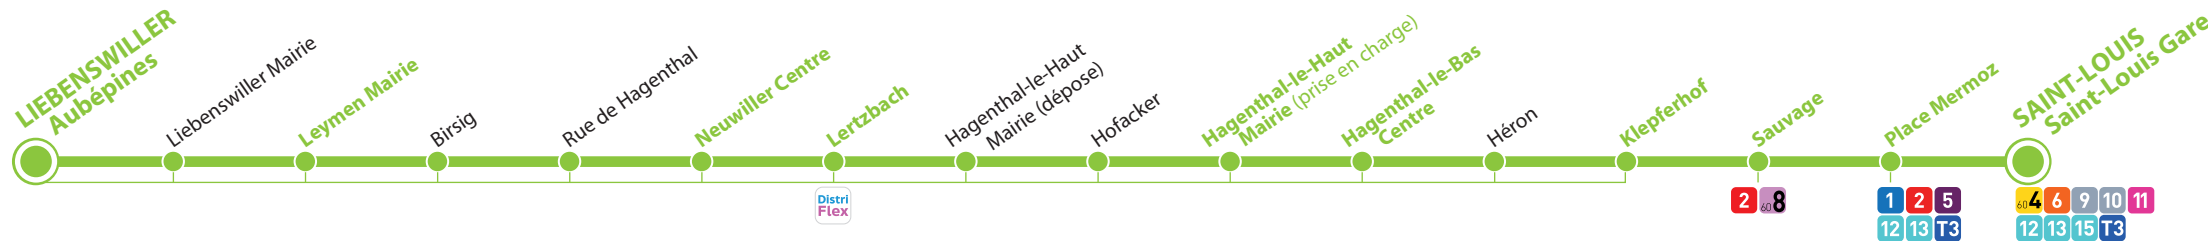

€ Des tarifs adaptés

- Ticket unitaire : 1,70 €
- Carte 6 ou 12 voyages : 6,50€ ou 13€
- Ticket Alsa+24h Saint-Louis : 3,60 €
- Abonnement Junior/Senior : 120€/an ou 12€/mois
- Abonnement Adulte : 330€/an ou 33€/mois
- **+** Pour aller en Suisse :
  - > Ticket unitaire INFLEX : 2,20€ à 2,80€
  - > Carte 6 voyages INFLEX : 13,20€ à 16,80€
  - > Abonnement U Abo (mois ou année) : vendus par le réseau Suisse tnw.ch

Des achats à l'avance facilités

1. **L'E-BOUTIQUE** : du titre unitaire à l'abonnement annuel !
   - **L'AGENCE DISTRIBUS**
   - **LES COMMERÇANTS/POINTS DE VENTE**
2. L'achat de certains titres est également possible à bord des bus (sauf en Suisse), renseignez-vous sur www.distribus.com

Pour le confort de chacun, privilégiez les achats de titres avant de monter dans le bus !
Choisissez le e-ticket ou la carte Multivoyages.

- **+ écologique** Moins d'impression papier, le titre est sur votre carte ou votre téléphone !
- **+ économique** Avec la carte, bénéficiez de 2 ou 4 tickets gratuits !

Pour en savoir plus et recevoir nos actualités, pensez à vous inscrire à notre newsletter !

14 direction SAINT-LOUIS Gare

Seuls les horaires à certains arrêts sont indiqués ci-dessous. Pour connaître l'heure de passage à votre arrêt, compter 1 min environ entre chaque arrêt.

Du lundi au vendredi sauf jours fériés (voir liste)

			1	1	2				
LIEBENSWILLER	Aubépines			6.59	6.59	7.59		11.55	12.51
LEYMEN	Leymen Mairie			7.03	7.03	8.03		11.59	12.55
NEUWILLER	Neuwiller Centre	DistriFlex entre 6h et 6h45	7.06	7.13	8.13		DistriFlex	12.09	13.05
HAGENTHAL-LE-BAS	Lertzbach		7.14	7.19	8.19		entre 9h et 11h	12.15	13.11
HAGENTHAL-LE-HAUT	Hag/Ht Mairie (prise en charge)		7.15	7.25	8.25			12.21	13.17
HAGENTHAL-LE-BAS	Hagenthal-le-Bas Centre		7.16	7.27	8.27			12.23	13.19
HÉGENHEIM	Sauvage		7.19	7.24	7.31	8.31		12.27	13.23
SAINT-LOUIS	Place Mermoz		7.27	7.28	7.35	8.35		12.31	13.27
	Saint-Louis Gare		7.34	7.34	7.42	8.42		12.38	13.34
Départs des trains	TER vers Mulhouse / Strasbourg		7.40	7.40	7.48	8.48		12.44	13.40
	TER vers Bâle		8.00	8.00	8.00	9.00		13.00	
			7.59	7.59	7.59	8.59		12.59	13.59

1 Circule uniquement en période scolaire.

2 Circule uniquement pendant les vacances.

Ces horaires sont sujets à des réajustements et soumis aux aléas de la circulation.

DistriFlex le service de transport à la demande

La mobilité pour vous

Les communes de Liebenswiler, Leymen, Neuwiller, Hagenthal-le-Bas et Hagenthal-le-Haut sont également desservies par DistriFlex, le transport à la demande de Saint-Louis Agglomération.

La tarification DistriBus s'applique.

Destinations

- **Hésingue** : arrêt Cerisiers
- **Hagenthal-le-Bas** : arrêts Hagenthal-le-Bas Centre et Klepferhof
- **Hégenheim** : arrêt Sauvage
- **Folgensbourg** : Maison de Santé
- **Saint-Louis** : Polyclinique - Gare Ouest

Horaires

- **Du lundi au vendredi**, DistriFlex est disponible **en dehors des horaires de circulation de la ligne 14 de 6h à 19h** (voir la grille horaires).
- **Le samedi (sauf jours fériés)**, le service est disponible **de 8h30 à 18h30**.

Comment réserver ?

- depuis l'application mobile **DistriFlex**,
- sur distribus.com / **se déplacer/transport à la demande**,
- au **0800 515 584*** du lundi au vendredi de 8h15 à 13h et de 14h à 18h.

- **Lors de votre réservation** : indiquez votre arrêt de départ et de destination, le jour et l'heure souhaités.
- **Le jour J** : rendez-vous à l'arrêt désigné à l'heure fixée. Suivez la position du véhicule DistriFlex en temps réel sur l'appli mobile.
- **En cas d'annulation** : pensez à annuler votre réservation même en dernière minute afin de libérer le véhicule pour un autre voyageur.

*appel gratuit depuis un poste fixe en France

14

LIEBENSWILLER ↔ SAINT-LOUIS
Aubépines Gare

ÉDITION SEPTEMBRE 2023

HORAIRES DU LUNDI AU SAMEDI
valables du 28 août 2023 au 1er septembre 2024 inclus

DistriBus
www.distribus.com

APPLICATION GRATUITE DISPONIBLE SUR :

Flashez ce QR code pour télécharger l'application