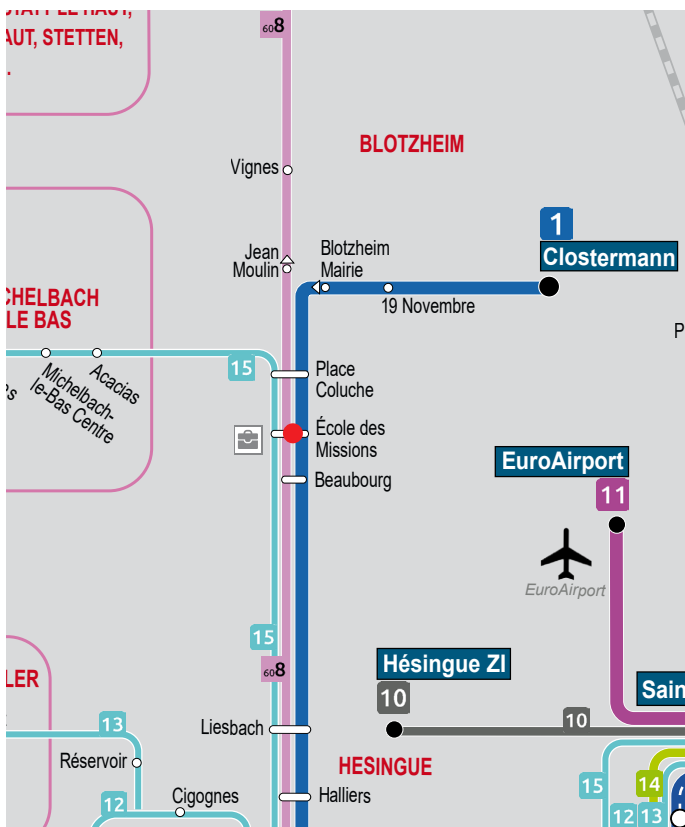

3 lignes de bus urbaines desservent l'École des Missions :

1 **BLOTZHEIM** Clostermann <> **HUNINGUE** Alsace

📍 **Nom de l'arrêt** : École des Missions
Elle dessert Blotzheim, Hésingue, Hégenheim, Saint-Louis, Huningue et Village-Neuf.

608 **SIERENTZ** Zone Commerciale <> **BÂLE** Bachgraben

📍 **Nom de l'arrêt** : École des Missions
Elle dessert Sierentz, Bartenheim, Blotzheim, Hésingue, Hégenheim, Allschwil et Bâle (Basel).

15 **ALTKIRCH** Gare <> **KNœRINGUE** Centre <> **SAINT-LOUIS** Gare

📍 **Nom de l'arrêt** : École des Missions
Elle dessert Knœringue, Ranspach-Le-Haut, Ranspach-Le-Bas, Michelbach-Le-Bas, Blotzheim et Saint-Louis.

CONTACTS TRANSPORTEUR

Les circuits scolaires desservant l'École des Missions sont organisés par Saint-Louis Agglomération et effectués **par la société Métrocars**