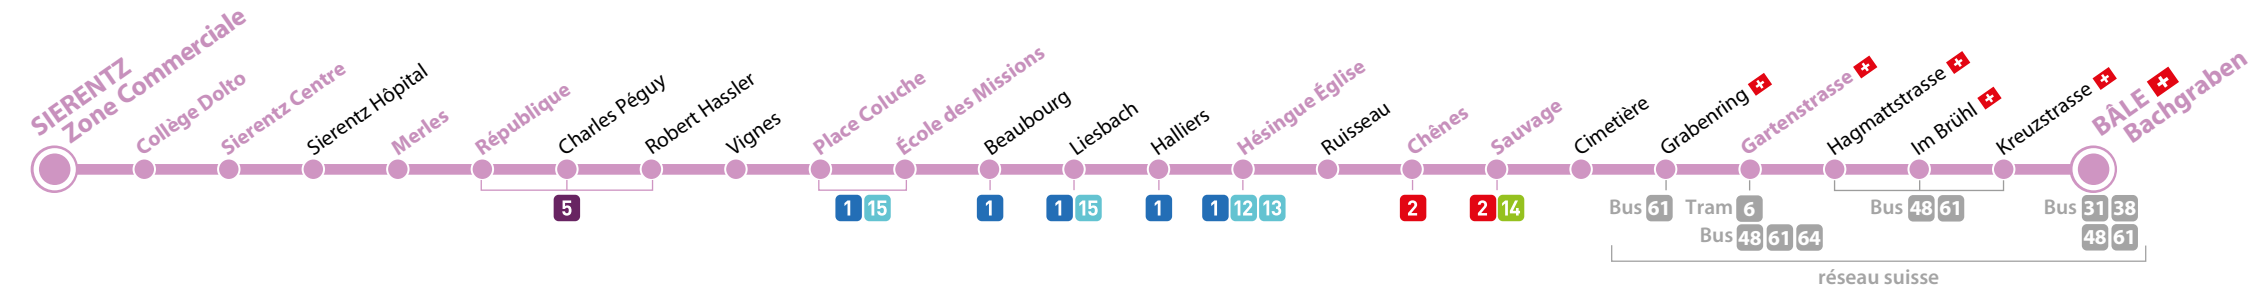

• **Lors de votre réservation** : indiquez votre arrêt de départ et de destination, le jour et l'heure souhaités.

• **Le jour J** : rendez-vous à l'arrêt désigné à l'heure fixée. Suivez la position du véhicule DistriFlex en temps réel sur l'appli mobile.

• **En cas d'annulation** : pensez à annuler votre réservation même en dernière minute afin de libérer le véhicule pour un autre voyageur.

\*appel gratuit depuis un poste fixe en France

**SIERENTZ** ↔ **BÂLE +**  
Zone Commerciale ↔ Bachgraben

**HORAIRES DU LUNDI AU SAMEDI**  
valables du 28 août 2023 au 1<sup>er</sup> septembre 2024 inclus

**DistriBus**  
[www.distribus.com](http://www.distribus.com)

APPLICATION GRATUITE DISPONIBLE SUR :

Flashez ce QR code pour télécharger l'application

1 Circule uniquement le mercredi en période scolaire.

 **Ligne accessible**, sauf aux arrêts Zone Commerciale, Collège Dolto, Sierentz Centre, Sierentz Hôpital et Merles

Ces horaires sont sujets à des réajustements et soumis aux aléas de la circulation.