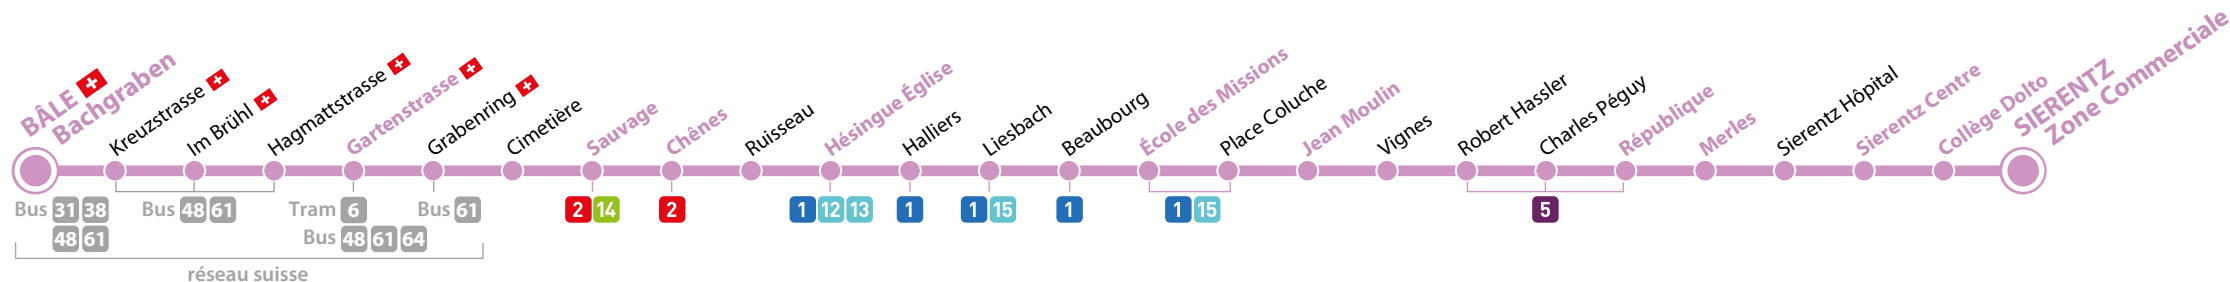

€ Des tarifs adaptés

- Ticket unitaire : 1,70 €
- Carte 6 ou 12 voyages : 6,50€ ou 13€
- Ticket Alsa+24h Saint-Louis : 3,60€
- Abonnement Junior/Senior : 120€/an ou 12€/mois
- Abonnement Adulte : 330€/an ou 33€/mois
- **+** Pour aller en Suisse :
  - > Ticket unitaire INFLEX : 2,20€ à 2,80€
  - > Carte 6 voyages INFLEX : 13,20€ à 16,80€
  - > Abonnement U Abo (mois ou année) : vendus par le réseau Suisse tnw.ch

🛒 Des achats à l'avance facilités

- **L'E-BOUTIQUE** : du titre unitaire à l'abonnement annuel !
- **L'AGENCE DISTRIBUS**
- **LES COMMERÇANTS/POINTS DE VENTE**

L'achat de certains titres est également possible à bord des bus (sauf en Suisse), renseignez-vous sur www.distribus.com

Pour le confort de chacun, privilégiez les achats de titres avant de monter dans le bus !

Choisissez le e-ticket ou la carte Multivoyages.

+ écologique Moins d'impression papier, le titre est sur votre carte ou votre téléphone !

+ économique Avec la carte, bénéficiez de 2 ou 4 tickets gratuits !

Pour en savoir plus et recevoir nos actualités, pensez à vous inscrire à notre newsletter !

8 direction SIERENTZ Zone Commerciale

Seuls les horaires à certains arrêts sont indiqués ci-dessous.

Pour connaître l'horaire de passage à votre arrêt, compter 1 min environ entre chaque arrêt.

Du lundi au vendredi sauf jours fériés (voir liste)

		1																		
BÂLE (BASEL)	Bachgraben	6.16	7.21	7.46	8.16	8.46	9.16	10.16	11.16	12.16	13.16	14.16	15.16	16.16	16.46	17.29	17.46	18.16	19.16	
ALLSCHWIL	Gartenstrasse	6.21	7.26	7.51	8.21	8.51	9.21	10.21	11.21	12.21	13.21	14.21	15.21	16.21	16.51	17.34	17.51	18.21	19.21	
HÉGENHEIM	Sauvage	6.28	7.33	7.58	8.28	8.58	9.28	10.28	11.28	12.28	13.28	14.28	15.28	16.28	16.58	17.41	17.58	18.28	19.28	
	Chênes	6.30	7.35	8.00	8.30	9.00	9.30	10.30	11.30	12.30	13.30	14.30	15.30	16.30	17.00	17.43	18.00	18.30	19.30	
HÉRINGUE	Héringue Église	6.31	7.36	8.01	8.31	9.01	9.31	10.31	11.31	12.31	13.31	14.31	15.31	16.31	17.01	17.44	18.01	18.31	19.31	
BLOTZHEIM	École des Missions	6.37	7.42	8.07	8.37	9.07	9.37	10.37	11.37	12.37	13.37	14.37	15.37	16.15	16.37	17.07	17.50	18.07	18.37	19.37
	Jean Moulin	6.39	7.44	8.09	8.39	9.09	9.39	10.39	11.39	12.39	13.39	14.39	15.39	16.17	16.39	17.09	17.52	18.09	18.39	19.39
BARTENHEIM	République	6.46	7.51	8.16	8.46	9.16	9.46	10.46	11.46	12.46	13.46	14.46	15.46	16.24	16.46	17.16	17.59	18.16	18.46	19.46
	Merles	6.47	7.52	8.17	8.47	9.17	9.47	10.47	11.47	12.47	13.47	14.47	15.47	16.25	16.47	17.17	18.00	18.17	18.47	19.47
SIERENTZ	Sierentz Centre	6.51	7.56	8.21	8.51	9.21	9.51	10.51	11.51	12.51	13.51	14.51	15.51	16.29	16.51	17.21	18.04	18.21	18.51	19.51
	Collège Dolto	6.53	7.58	8.23	8.53	9.23	9.53	10.53	11.53	12.53	13.53	14.53	15.53	16.31	16.53	17.23	18.06	18.23	18.53	19.53
	Zone Commerciale	6.57	8.02	8.27	8.57	9.27	9.57	10.57	11.57	12.57	13.57	14.57	15.57	16.35	16.57	17.27	18.10	18.27	18.57	19.57

1 Circule les lundi, mardi, jeudi et vendredi en période scolaire.

Ligne accessible, sauf aux arrêts Zone Commerciale, Collège Dolto, Sierentz Centre, Sierentz Hôpital et Merles

Ces horaires sont sujets à des réajustements et soumis aux aléas de la circulation.

Samedi sauf jours fériés (voir liste)

DistriFlex le service de transport à la demande
La mobilité pour vous

Le samedi, les arrêts de la ligne 8 sont desservis de 8h30 à 18h30 sur réservation uniquement.

La tarification DistriBus s'applique.

Comment réserver ?

- depuis l'application mobile DistriFlex,
- sur distribus.com/se-deplacer/transport-a-la-demande,
- au **0800 515 584*** du lundi au vendredi de 8h15 à 13h et de 14h à 18h.

• **Lors de votre réservation** : indiquez votre arrêt de départ et de destination, le jour et l'heure souhaités.

• **Le jour J** : rendez-vous à l'arrêt désigné à l'heure fixée. Suivez la position du véhicule DistriFlex en temps réel sur l'appli mobile.

• **En cas d'annulation** : pensez à annuler votre réservation même en dernière minute afin de libérer le véhicule pour un autre voyageur.

*appel gratuit depuis un poste fixe en France