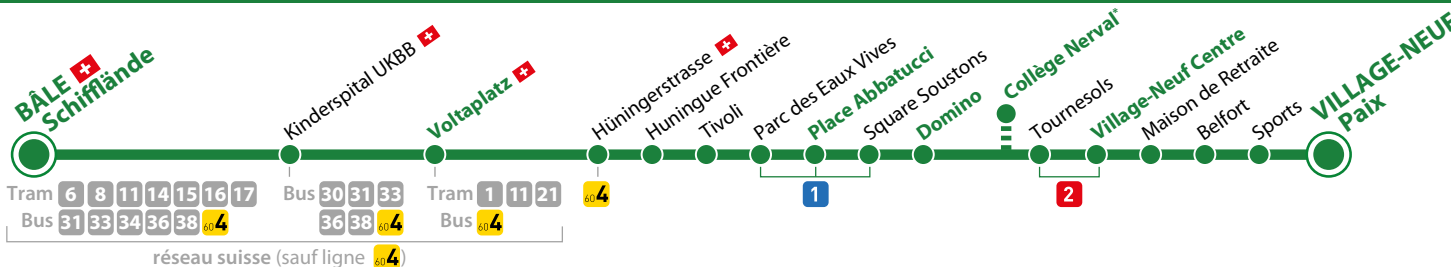

www.distribus.com/contact

fluor.eu

Calculez votre itinéraire avec 

Suivez-nous sur 

3 direction VILLAGE-NEUF Paix

Seuls les horaires à certains arrêts sont indiqués ci-dessous. Pour connaître l'heure de passage à votre arrêt, compter 1 min environ entre chaque arrêt.

Du lundi au vendredi

sauf jours fériés (voir liste)

BÂLE (BASEL)	Schiffflände	6.18	6.48	7.12	7.12	7.48	8.12	8.48	9.18	10.18	11.18	12.20	12.57	13.05	13.48	14.28	15.18	15.18	15.54
	Voltaplatz	6.24	6.54	7.18	7.18	7.54	8.18	8.54	9.24	10.24	11.24	12.26	13.03	13.11	13.54	14.34	15.24	15.24	16.00
HUNINGUE	Place Abbatucci	6.31	7.01	7.26	7.25	8.01	8.25	9.01	9.31	10.31	11.31	12.33	13.11	13.18	14.01	14.41	15.32	15.31	16.07
	Domino	6.33	7.03	7.30	7.27	8.03	8.27	9.03	9.33	10.33	11.33	12.35	13.15	13.20	14.03	14.43	15.36	15.33	16.09
VILLAGE-NEUF	Collège Nerval*				7.33*								13.18*				15.39*		
	Village-Neuf Centre	6.35	7.05	7.37	7.29	8.05	8.29	9.05	9.35	10.35	11.35	12.37	13.22	13.22	14.05	14.45	15.43	15.35	16.11
	Paix	6.40	7.10	7.41	7.34	8.10	8.34	9.10	9.40	10.40	11.40	12.42	13.26	13.27	14.10	14.50	15.47	15.40	16.16

1 Circule uniquement en période scolaire.

2 Circule uniquement pendant les vacances scolaires

* L'arrêt est situé devant le collège (parking).

Samedi

sauf jours fériés (voir liste)

BÂLE (BASEL)	Schiffflände	7.12	7.48	8.12	9.18	10.18	11.18	12.20	13.17	14.18	15.18	17.18	18.18	19.18
	Voltaplatz	7.19	7.55	8.19	9.25	10.25	11.25	12.27	13.24	14.25	15.25	17.25	18.25	19.25
HUNINGUE	Place Abbatucci	7.26	8.02	8.26	9.32	10.32	11.32	12.34	13.31	14.32	15.32	17.32	18.32	19.32
	Domino	7.28	8.04	8.28	9.34	10.34	11.34	12.36	13.33	14.34	15.34	17.34	18.34	19.34
VILLAGE-NEUF	Village-Neuf Centre	7.30	8.06	8.30	9.36	10.36	11.36	12.38	13.35	14.36	15.36	17.36	18.36	19.36
	Paix	7.34	8.10	8.34	9.40	10.40	11.40	12.42	13.39	14.40	15.40	17.40	18.40	19.40