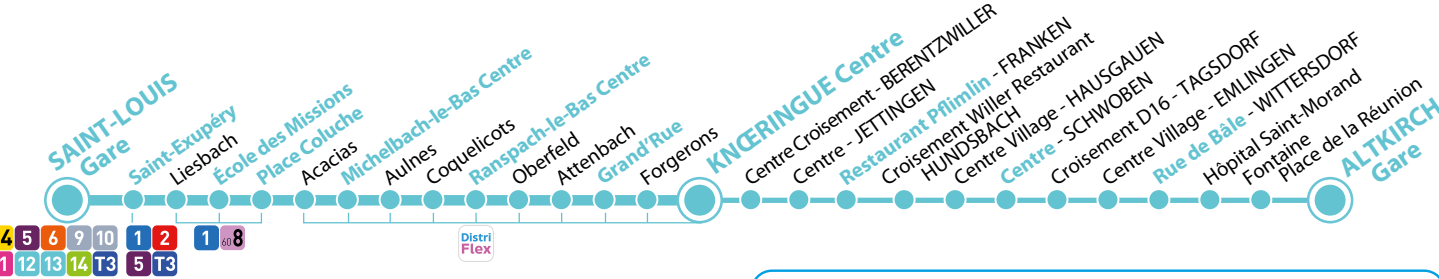

Seuls les horaires à certains arrêts sont indiqués ci-dessous. Pour connaître l'heure de passage à votre arrêt, compter 2 min environ entre chaque arrêt.

Du lundi au vendredi sauf jours fériés (voir liste)

		1	2
Arrivées des trains	TER depuis Mulhouse / Strasbourg	11.59	16.29 17.29
	TER depuis Bâle	12.00	16.30 17.30
SAINT-LOUIS	Saint-Louis Gare	12.13	16.48 17.48
	Saint-Exupéry	12.20	16.55 17.55
BLOTZHEIM	École des Missions	12.30	17.05 18.05
MICHELBACH-LE-BAS	Michelbach-le-Bas Centre	12.32	17.07 18.07
RANSPACH-LE-BAS	Ranspach-le-Bas Centre	entre 12.36 et 12h	entre 17.11 et 18h30
RANSPACH-LE-HAUT	Grand'Rue	12.40	17.15 18.15
KNØRINGUE	Knøringue Centre	entre 12.44 et 12h	entre 17.19 et 18h30
FRANKEN	Restaurant Pffimlin		18.27
SCHWOBEN	Centre		18.32
WITTERSDORF	Rue de Bâle		18.36
ALTKIRCH	Altkirch Gare		18.41
Départs des trains	TER vers Belfort		19.15
	TER vers Mulhouse		19.10

1 Circule uniquement le mercredi. 2 Circule uniquement en période scolaire.

Cette ligne n'est pas accessible PMR.

Ces horaires sont sujets à des réajustements et soumis aux aléas de la circulation.

DistriFlex le service de transport à la demande

Les communes de Knoeringue, Ranspach-le-Haut, Ranspach-le-Bas et Michelbach-le-Bas sont également desservies par DistriFlex, le transport à la demande de Saint-Louis Agglomération. La tarification DistriBus s'applique.

1. **Destinations**
2. Blotzheim : arrêt Place Coluche
   - Hégenheim : arrêt Sauvage
   - Folgensbourg : Maison de Santé
   - St-Louis : Polyclinique - Gare Ouest

1. **Horaires**
2. Du lundi au vendredi, DistriFlex est disponible en dehors des horaires de circulation de la ligne 15 de 6h à 19h (voir la grille horaires).
   - Le samedi (sauf jours fériés), le service est disponible de 8h30 à 18h30.

1. **Comment réserver ?**
2. depuis l'application mobile DistriFlex,
   - sur distribus.com/se_deplacer/transport_a_la_demande,
   - au 0800 515 584* du lundi au vendredi de 8h15 à 13h et de 14h à 18h.

- **Lors de votre réservation** : indiquez votre arrêt de départ et de destination, le jour et l'heure souhaités.
- **Le jour J** : rendez-vous à l'arrêt désigné à l'heure fixée. Suivez la position du véhicule DistriFlex en temps réel sur l'appli mobile.
- **En cas d'annulation** : pensez à annuler votre réservation même en dernière minute afin de libérer le véhicule pour un autre voyageur.

*appel gratuit depuis un poste fixe en France

Jours fériés 15

Pas de circulation

- 1er novembre 2023
- 11 novembre 2023
- 25 et 26 décembre 2023 (Noël)
- 1er janvier 2024
- 29 mars 2024 (Vendredi Saint)
- 1er avril 2024 (Pâques)
- 1er mai 2024
- 8 mai 2024
- 9 mai 2024 (Ascension)
- 20 mai 2024 (Pentecôte)
- 14 juillet 2024
- 15 août 2024

Vacances scolaires

- du 21 octobre matin au 5 novembre 2023 soir
- du 23 décembre 2023 matin au 7 janvier 2024 soir
- du 24 février matin au 10 mars 2024 soir
- du 20 avril matin au 5 mai 2024 soir
- du 8 mai matin au 12 mai 2024 soir
- du 6 juillet matin au 1er septembre 2024 soir

Des tarifs adaptés