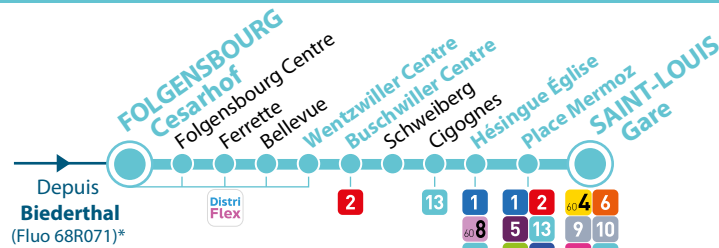

# 12 direction SAINT-LOUIS Gare

Seuls les horaires à certains arrêts sont indiqués ci-dessous.  
Pour connaître l'horaire de passage à votre arrêt, compter 1 min environ entre chaque arrêt.

**Du lundi au vendredi** sauf jours fériés (voir liste)

		1	2
FOLGENSBOURG	Cesarhof	DistriFlex entre 6h et 7h 7.19	DistriFlex entre 8h et 12h30 13.06
WENTZWILLER	Wentzwiller Centre	7.25	13.12
BUSCHWILLER	Buschwiller Centre	7.28	13.15
HÉRINGUE	Héringue Église	7.32	13.19
SAINT-LOUIS	Place Mermoz	7.40	13.27
	Saint-Louis Gare	7.46	13.33
Départs des trains	Vers Mulhouse	8.00	13.46
	Vers Bâle	7.59	13.59

**1** Correspondance pour l'École des Missions à Héringue Église à 7h36 avec la ligne 608.

**2** Circule uniquement en période scolaire.

\* La ligne 12 circule entre Folgensbourg et Biederthal sous le numéro 68R071 de la région Grand Est (voir tarifs et horaires sur Fluo.eu).