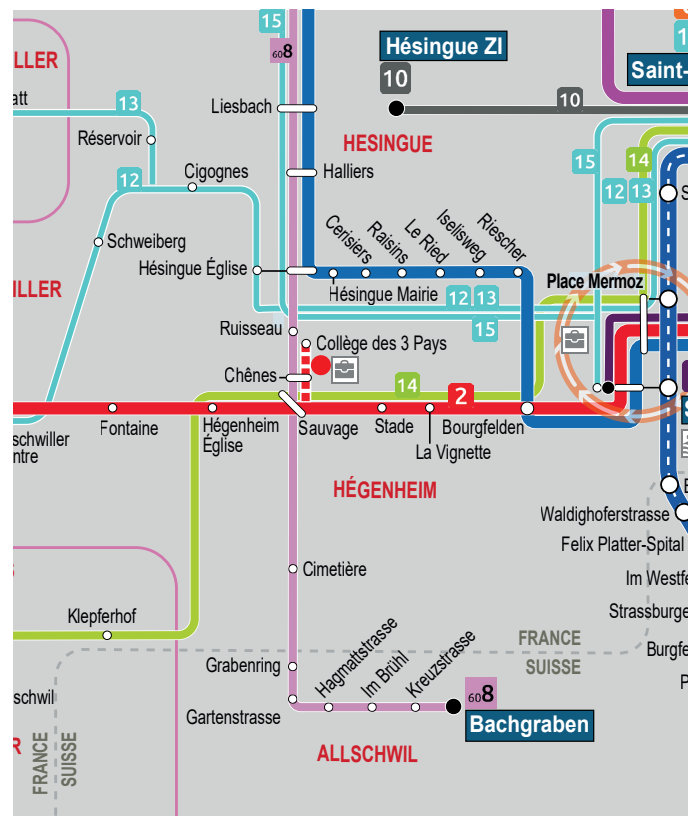

2 lignes de bus régulières desservent le collège des Trois Pays :

**2** BUSCHWILLER Vosges <> ROSENAU Petit Canal

Nom de l'arrêt : Collège des 3 Pays

**608** SIERENTZ Zone Commerciale <> ALLSCHWIL Bachgraben

Nom de l'arrêt : Chênes

**€ Des tarifs adaptés pour les -26 ans !**  
Choisissez la bonne formule.

**DISTRIPASS JUNIOR MENSUEL : 12 €**  
Valable 1 mois de date à date après validation sur le pupitre du conducteur. Rechargeable sur l'e-boutique, à l'agence commerciale Distribus ou chez les dépositaires.

**PRIMO GRAND EST** pour les trajets en train ou en train+Distribus  
**3 formules :**  
**hebdomadaire, mensuelle, annuelle**  
Combinez une origine/destination TER et le(s) réseau(x) urbain(s) dont Distribus !  
**Plus de renseignements sur le site TER Grand Est ou par téléphone au 0 805 415 415.**

Flashez ce QR code pour télécharger l'application

ALLER

121 DU LUNDI AU VENDREDI		
MICHELBAACH-LE-HAUT	Ferme Neuhof	7.45
KNOERINGUE	Knoeringue Centre	7.48
RANSPACH-LE-HAUT	Forgerons	7.55
	Grand'Rue	7.56
	Attenbach	7.57
RANSPACH-LE-BAS	Oberfeld	8.00
	Ranspach-le-Bas Centre	8.01
	Sud Alsace	8.03
HÉGENHEIM	Collège des Trois Pays	8.15