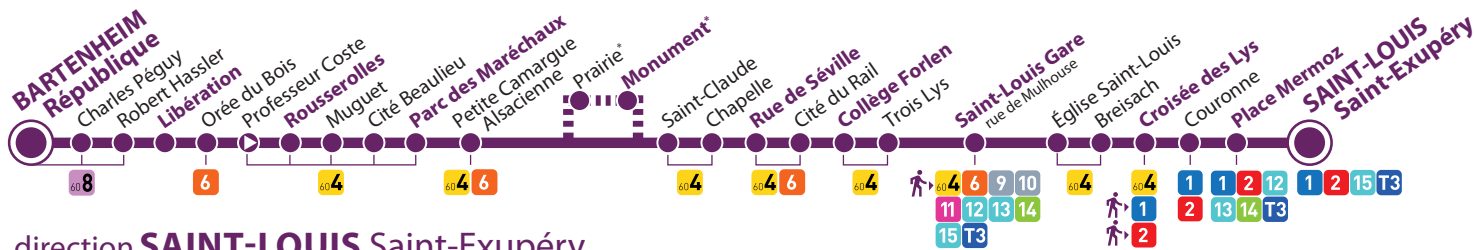

## Voyager ensemble en se protégeant !

Pour votre sécurité, le port du masque est recommandé à bord des véhicules.

**BARTENHEIM ↔ SAINT-LOUIS**  
République Saint-Exupéry

**HORAIRE DU LUNDI AU VENDREDI (jours scolaires)**  
valables du 5 juillet 2022 au 27 août 2023 inclus

 **DistriBus**  
[www.distribus.com](http://www.distribus.com)

APPLICATION  
GRATUITE  
DISPONIBLE SUR :

Flashez ce QR code  
pour télécharger  
l'application

# 5 BARTENHEIM République ↔ SAINT-LOUIS Saint-Exupéry

Seuls les horaires à certains arrêts sont indiqués ci-dessous. Pour connaître l'heure de passage à votre arrêt, compter 1 min environ entre chaque arrêt.

## direction SAINT-LOUIS Saint-Exupéry

**Du lundi au vendredi** sauf jours fériés et vacances scolaires (voir liste) **1**

BARTENHEIM	République			7.10	8.10	12.55	
	Libération			7.16	7.41	8.16 13.01 13.21	
SAINT-LOUIS	Rousserolles	7.13	7.21	7.46	8.21	13.06 13.26	
	Parc des Maréchaux	7.16	7.24	7.49	8.24	13.09 13.29	
	Monument	7.21		7.54		13.14 13.34	
	Rue de Séville	7.26	7.30	7.59	8.30	13.19 13.39	
	Collège Forlen				8.02		13.42
	Saint-Louis Gare (rue de Mulhouse)	7.32	7.36		8.36	13.25	
	Croisée des Lys	7.34	7.38		8.38	13.27	
	Place Mermoz	7.38	7.42		8.42	13.31	
Saint-Exupéry	7.41	7.45		8.45	13.34		