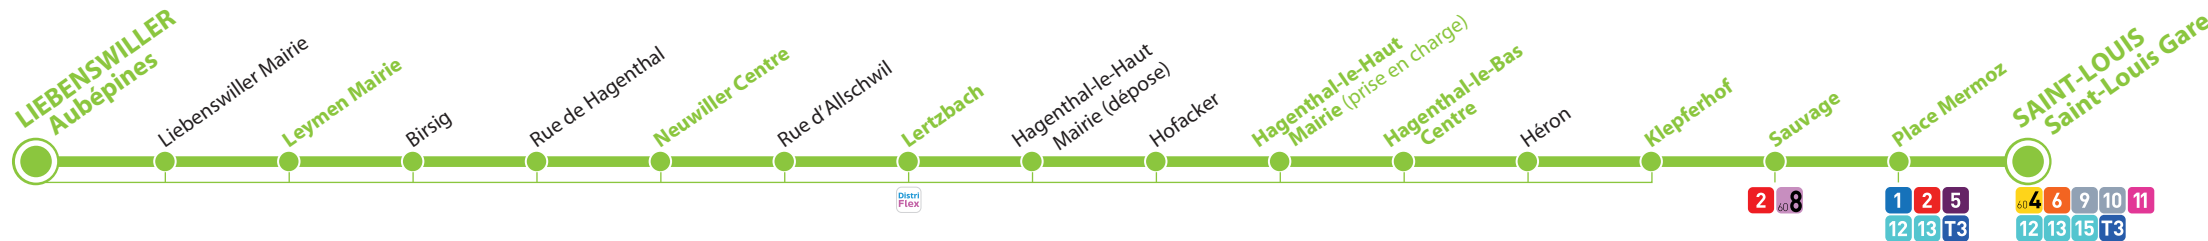

€ Des tarifs adaptés

- Ticket unitaire : 1,70 €
- Carte Multivoyages : à partir de 6,50 €
- Ticket Alsa+24h Saint-Louis : 3,60 €
- Abonnement Junior/Senior : 120 €/an
- Abonnement Adulte : 330 €/an
- **+ Titres Inflex** pour les détenteurs de la carte de réduction Inflex :
  - > 2,20 € l'unité
  - > 13,20 € par tranche de 6 voyages
  - > Le titre Inflex ne permet pas la correspondance sur les lignes suisses. Voir sur distribus.com les titres adaptés pour poursuivre en zone 10.

Des achats à l'avance facilités

- L'E-BOUTIQUE : du titre unitaire à l'abonnement annuel !
- L'AGENCE DISTRIBUS
- LES COMMERÇANTS/POINTS DE VENTE

L'achat de certains titres est également possible à bord des bus (sauf en Suisse), renseignez-vous sur www.distribus.com

Pour le confort de chacun, privilégiez les achats de titres avant de monter dans le bus !

Choisissez le e-ticket ou la carte Multivoyages.

- **+ écologique** Moins d'impression papier, le titre est **sur la carte ou le téléphone !**
- **+ économique** Avec la carte, bénéficiez de **2 ou 4 tickets gratuits !**

Pour en savoir plus et recevoir nos actualités, pensez à vous inscrire à notre newsletter !

14 direction SAINT-LOUIS Gare

Seuls les horaires à certains arrêts sont indiqués ci-dessous. Pour connaître l'heure de passage à votre arrêt, compter 1 min environ entre chaque arrêt.

Du lundi au vendredi sauf jours fériés (voir liste)

			1	1	2			
LIEBENSWILLER	Aubépinès		6.59	6.59	7.59		11.55	12.51
LEYMEN	Leymen Mairie		7.03	7.03	8.03		11.59	12.55
NEUWILLER	Neuwiller Centre	DistriFlex entre 6h et 6h45	7.10	7.13	8.13	DistriFlex entre 9h et 11h	12.09	13.05
HAGENTHAL-LE-BAS	Lertzbach		7.09	7.19	8.19		12.15	13.11
HAGENTHAL-LE-HAUT	Hag/Ht Mairie (prise en charge)		7.15	7.25	8.25		12.21	13.17
HAGENTHAL-LE-BAS	Hagenthal-le-Bas Centre		7.18	7.27	8.27		12.23	13.19
HÉGENHEIM	Sauvage		7.27	7.27	7.35	8.35	12.31	13.27
SAINT-LOUIS	Place Mermoz		7.34	7.34	7.42	8.42	12.38	13.34
	Saint-Louis Gare		7.40	7.40	7.48	8.48	12.44	13.40
Départs des trains	TER vers Mulhouse / Strasbourg		8.00	8.00	8.00	9.00	13.00	
	TER vers Bâle		8.00	8.00	8.00	9.00	13.00	13.43

1 Circule uniquement en période scolaire.

2 Circule uniquement pendant les vacances.

Ces horaires sont sujets à des réajustements et soumis aux aléas de la circulation.

NOUVEAU

DistriFlex le service de transport à la demande

La mobilité pour vous

Les communes de Lebenswiller, Leymen, Neuwiller, Hagenthal le Bas et Hagenthal le Haut sont également desservies par DistriFlex, le transport à la demande de Saint-Louis Agglomération.

La tarification DistriBus s'applique.

Destinations

- **Hésingue** : arrêt Cerisiers
- **Hégenheim** : arrêt Sauvage
- **Folgensbourg** : Maison de Santé
- **Saint-Louis** : Polyclinique - Gare Ouest

Horaires

- **Du lundi au vendredi**, DistriFlex est disponible **en dehors des horaires de circulation de la ligne 14 de 6h à 19h** (voir la grille horaires).
- **Le samedi**, le service est disponible **de 8h30 à 18h30**.

Comment réserver ?

Réservez votre trajet :

- depuis l'application mobile DistriFlex,
- sur le site [distribus.com/se-deplacer/transport à la demande](http://distribus.com/se-deplacer/transport-a-la-demande),
- par téléphone au **0800 515 584*** du lundi au vendredi de 8h15 à 13h et de 14h à 18h.

- **Lors de votre réservation** : indiquez votre arrêt de départ et de destination, le jour et l'heure souhaités.
- **Le jour J** : rendez-vous à l'arrêt désigné à l'heure fixée. Suivez la position du véhicule DistriFlex en temps réel sur l'appli mobile.
- **En cas d'annulation** : pensez à annuler votre réservation même en dernière minute afin de libérer le véhicule pour un autre voyageur.

*appel gratuit depuis un poste fixe en France