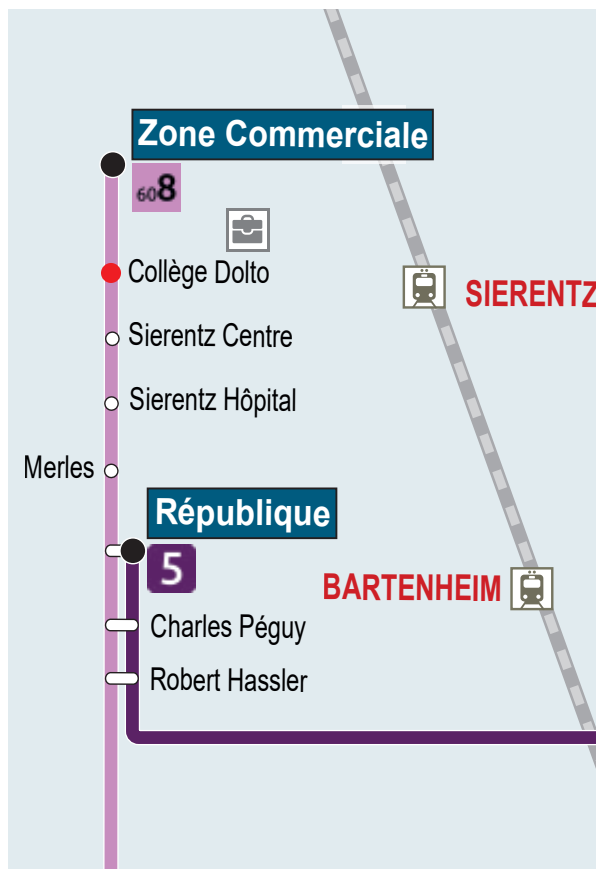

1 ligne de bus régulière dessert le collège Dolto :

608 SIERENTZ Zone Commerciale

<> **BÂLE Bachgraben**

📍 **Nom de l'arrêt :** Collège Dolto
Elle dessert Bartenheim et Sierentz.

Des tarifs adaptés pour les -26 ans !
Choisissez la bonne formule.