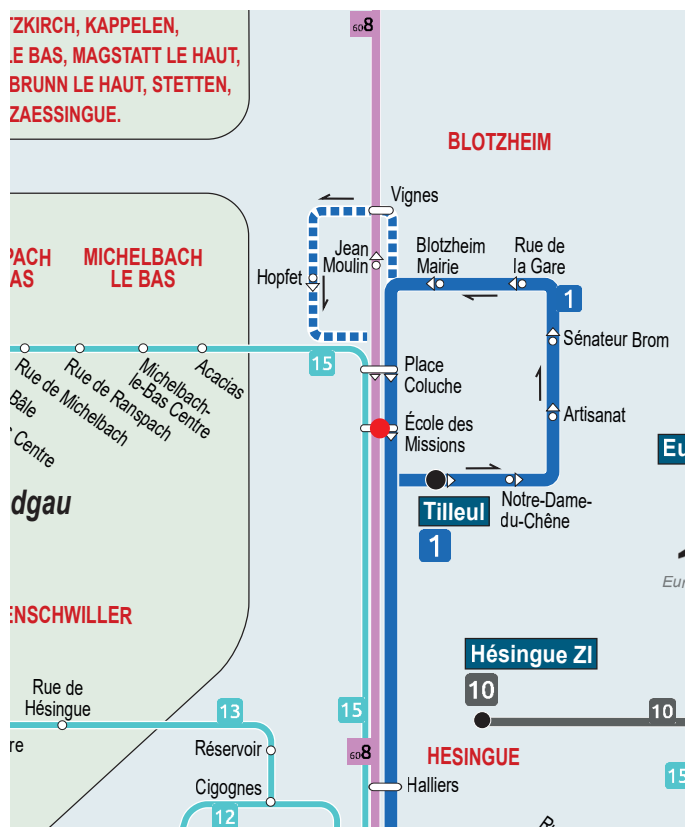

3 lignes de bus desservent l'École des Missions :

1 BLOTZHEIM Tilleul <> HUNINGUE Domino

Nom de l'arrêt : École des Missions
Elle dessert Blotzheim, Héningue, Hégenheim, Saint-Louis, Huningue et Village-Neuf.

8 SIERENTZ Zone Commerciale <> BÂLE Bachgraben

Nom de l'arrêt : École des Missions
Elle dessert Sierentz, Bartenheim, Blotzheim, Héningue, Hégenheim, Allschwil et Bâle (Basel).

15 KNÆRINGUE Centre <> SAINT-LOUIS Gare

Nom de l'arrêt : École des Missions
Elle dessert Knœringue, Ranspach-Le-Haut, Ranspach-Le-Bas, Michelbach-Le-Bas, Blotzheim et Saint-Louis.

Des tarifs adaptés pour les -26 ans !

— choisissez la bonne formule