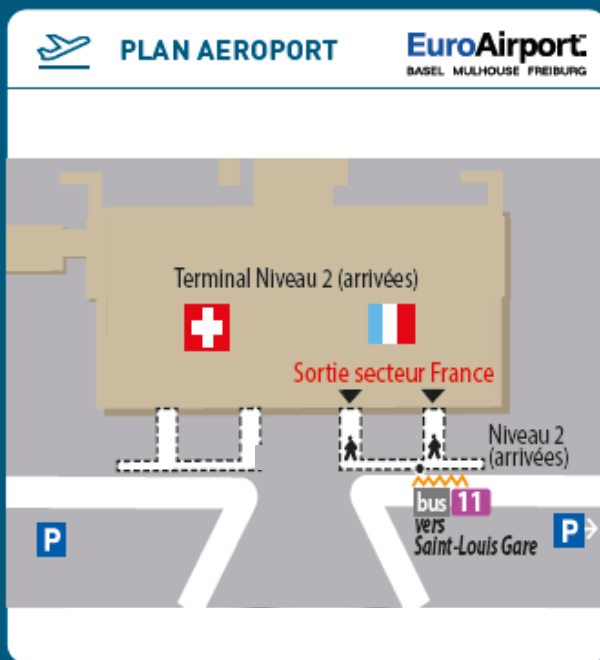

Où acheter son titre de transport ?

- **Titre unitaire navette EuroAirport (2,50€)** : sur l'e-boutique et à bord des véhicules

+ Paiement possible par CB sans contact

- **Les autres titres** : sur l'e-boutique ou en agence commerciale

→ TITRES DE TRANSPORT VALABLES SUR LA NAVETTE EUROAIRPORT

Titre unitaire navette EuroAirport

Titre Alsa+24h Saint-Louis

Titre Triregio

Carte Multivoyages

Abonnements Distribus + TNW

Pour en savoir plus consultez le site internet de Distribus

La navette aéroport circule

365j/365

du lundi au dimanche jusqu'à 23h35 y compris les jours fériés

- Dès **05h20** du lundi au vendredi
- Dès **06h20** le samedi
- Dès **05h50** le dimanche

CONTACT Distribus

www.distribus.com

Alto Distribus
03 89 69 73 65

du lundi au vendredi de **8h15 à 13h** et de **14h à 18h45**
et le samedi de **9h à 12h45**

Agence commerciale :

6 Croisée des Lys, Saint-Louis
(arrêt Carrefour central)

du lundi au vendredi de **9h à 13h** et de **14h à 18h45**
et le samedi de **9h à 12h45**

@Distribus :

pour nous faire part de vos remarques
et suggestions :

www.distribus.com/contact

Suivez-nous

La navette est financée par

Tarif unique :
2.50€

Trajet direct
en **10 min**

SAINT-LOUIS GARE

Pôle multimodal

11

Horaires du lundi
au dimanche

Valables
du
31/08/2020
au
31/12/2020

Navette
EuroAirport
BASEL MULHOUSE FREIBURG

Ligne 100% accessible PMR

EuroAirport

Saint-Louis Gare

Distribus

distribus.com