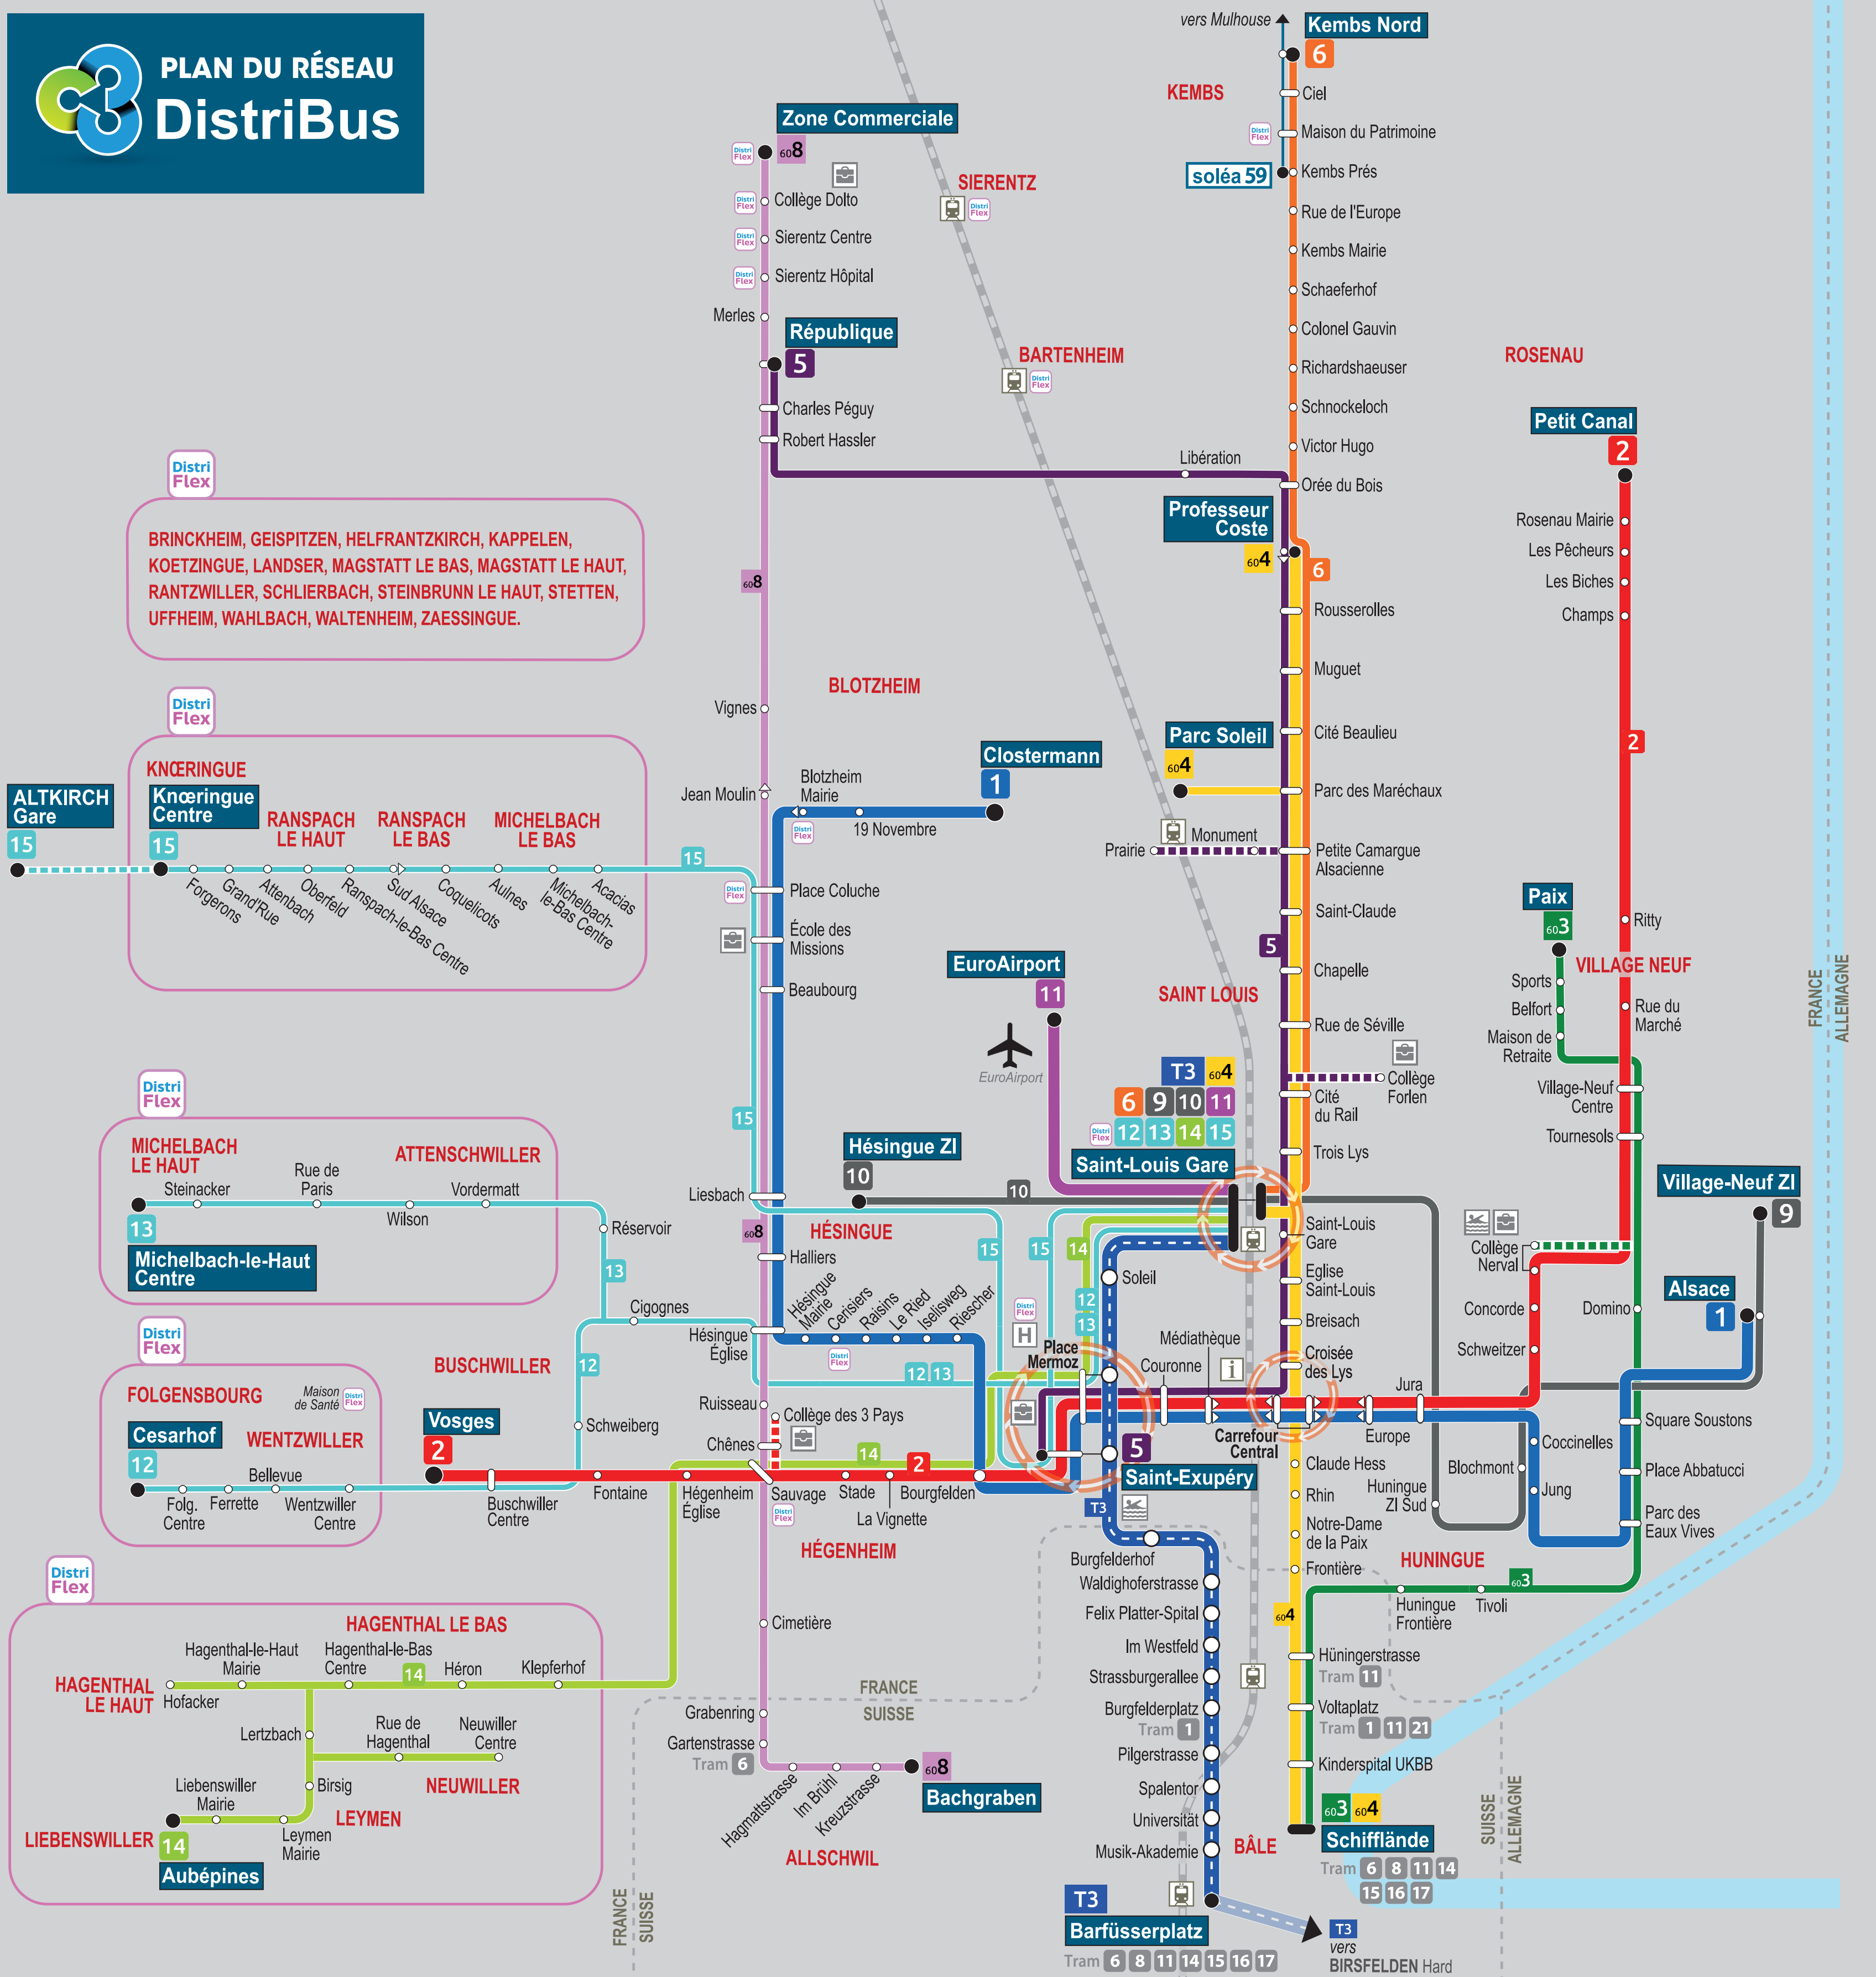

# PLAN DU RÉSEAU DistriBus

## Index des lignes

- |  |   |
|--|---|
| <b>1</b> BLOTZHEIM Clostermann - HUNINGUE Alsace           | <b>11</b> SAINT-LOUIS EuroAirport - SAINT-LOUIS Gare          |
| <b>2</b> BUSCHWILLER Vosges - ROSENAU Petit Canal          | <b>12</b> FOLGENSBURG Césarhof - SAINT-LOUIS Gare             |
| <b>5</b> BARTENHEIM République - SAINT-LOUIS Saint-Éxupéry | <b>13</b> MICHELBACH LE HAUT Centre - SAINT-LOUIS Gare        |
| <b>6</b> KEMBS Nord - SAINT-LOUIS Gare                     | <b>14</b> LIEBENSWILLER Aubépines - SAINT-LOUIS Gare          |
| <b>9</b> VILLAGE-NEUF ZI - SAINT-LOUIS Gare                | <b>15</b> ALTKIRCH Gare - KNÖRINGUE Centre - SAINT-LOUIS Gare |
| <b>10</b> HÉSINGUE ZI - SAINT-LOUIS Gare                   |   |

## Lignes transfrontalières

- |  |
|--|
| <b>T3</b> SAINT-LOUIS Gare - BÂLE Barfusserplatz - BIRSFELDEN Hard |
| <b>603</b> VILLAGE-NEUF Paix - BÂLE Schiffflände                   |
| <b>604</b> SAINT-LOUIS Professeur Coste - BÂLE Schiffflände        |
| <b>608</b> SIERENTZ Zone Commerciale - BÂLE Bachgraben             |

## Légende

- Terminus
- Arrêt desservi
- ◁ Arrêt desservi dans un seul sens
- ↻ Pôles d'échanges
- Desserte à certaines heures
- Ligne de Tramway
- Ligne de tram hors tarification DistriBus
- Tram 6 Correspondance ligne de Tram BVB
- DistriFlex Zone de transport à la demande sur réservation
- DistriFlex Arrêt destination DistriFlex
- Collège / Lycée
- Piscine
- H Hôpital
- Gare
- i Agence DistriBus