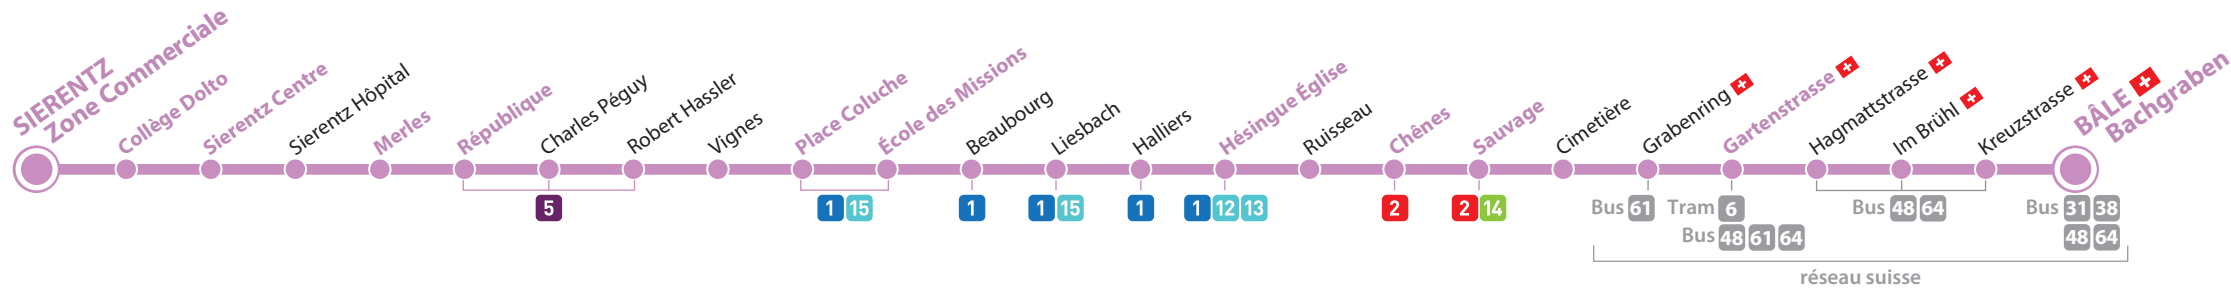

**Du lundi au vendredi** sauf jours fériés (voir liste)

		<b>1</b>										<b>2</b>									
<b>SIERENTZ</b>	Zone Commerciale	5.34	6.34	7.04	7.31	8.04	8.34	9.34	10.34	11.34	12.34	13.34	14.34	15.34	16.04	16.42	17.04	17.34	18.34	19.34	
	Collège Dolto	5.37	6.37	7.07	7.34	8.07	8.37	9.37	10.37	11.37	12.37	13.37	14.37	15.37	16.07	16.45	17.07	17.37	18.37	19.37	
	Sierentz Centre	5.39	6.39	7.09	7.36	8.09	8.39	9.39	10.39	11.39	12.39	13.39	14.39	15.39	16.09	16.47	17.09	17.39	18.39	19.39	
<b>BARTENHEIM</b>	Merles	5.43	6.43	7.13	7.40	8.13	8.43	9.43	10.43	11.43	12.43	13.43	14.43	15.43	16.13	16.51	17.13	17.43	18.43	19.43	
	République	5.44	6.44	7.14	7.41	8.14	8.44	9.44	10.44	11.44	12.44	13.44	14.44	15.44	16.14	16.52	17.14	17.44	18.44	19.44	
<b>BLOTZHEIM</b>	Place Coluche	5.51	6.51	7.21	7.48	8.21	8.51	9.51	10.51	11.51	12.51	13.51	14.51	15.51	16.21	16.59	17.21	17.51	18.51	19.51	
	École des Missions	5.52	6.52	7.22	7.49	8.22	8.52	9.52	10.52	11.52	12.00	12.52	13.52	14.52	15.52	16.22	17.00	17.22	17.52	18.52	19.52
<b>HÉSINGUE</b>	Hésingue Église	5.56	6.56	7.26	7.53	8.26	8.56	9.56	10.56	11.56	12.04	12.56	13.56	14.56	15.56	16.26	17.04	17.26	17.56	18.56	19.56
<b>HÉGENHEIM</b>	Chênes	5.59	6.59	7.29	7.56	8.29	8.59	9.59	10.59	11.59	12.07	12.59	13.59	14.59	15.59	16.29	17.07	17.29	17.59	18.59	19.59
	Sauvage	6.01	7.01	7.31	7.58	8.31	9.01	10.01	11.01	12.01	12.09	13.01	14.01	15.01	16.01	16.31	17.09	17.31	18.01	19.01	20.01
<b>ALLSCHWIL</b>	Gartenstrasse	6.08	7.08	7.38	8.05	8.38	9.08	10.08	11.08	12.08	12.16	13.08	14.08	15.08	16.08	16.38	17.16	17.38	18.08	19.08	20.08
<b>BÂLE (BASEL)</b>	Bachgraben	6.13	7.13	7.43	8.10	8.43	9.13	10.13	11.13	12.13	12.21	13.13	14.13	15.13	16.13	16.43	17.21	17.43	18.13	19.13	20.13

**1** Passage au Collège des Trois Pays à 7h55 en période scolaire.

**2** Circule uniquement le mercredi en période scolaire.

 **Ligne accessible**, sauf aux arrêts Zone Commerciale, Collège Dolto, Sierentz Centre, Sierentz Hôpital et Merles