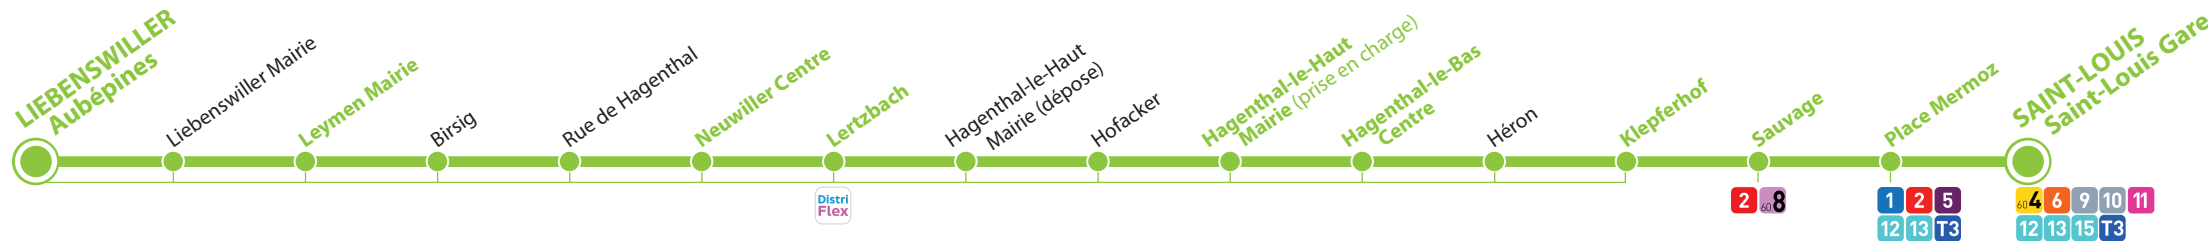

Choisissez le e-ticket ou la carte Multivoyages.

+ écologique Moins d'impression papier, le titre est sur votre carte ou votre téléphone !

+ économique Avec la carte, bénéficiez de 2 ou 4 tickets gratuits !

Pour en savoir plus et recevoir nos actualités, pensez à vous inscrire à notre newsletter !

14 direction SAINT-LOUIS Gare

Seuls les horaires à certains arrêts sont indiqués ci-dessous. Pour connaître l'heure de passage à votre arrêt, compter 1 min environ entre chaque arrêt.

La tarification DistriBus s'applique.

Destinations

- **Hésingue** : arrêt Cerisiers
- **Hagenthal-le-Bas** : arrêts Hagenthal-le-Bas Centre et Klepferhof
- **Hégenheim** : arrêt Sauvage
- **Folgensbourg** : Maison de Santé
- **Saint-Louis** : Polyclinique - Gare Ouest