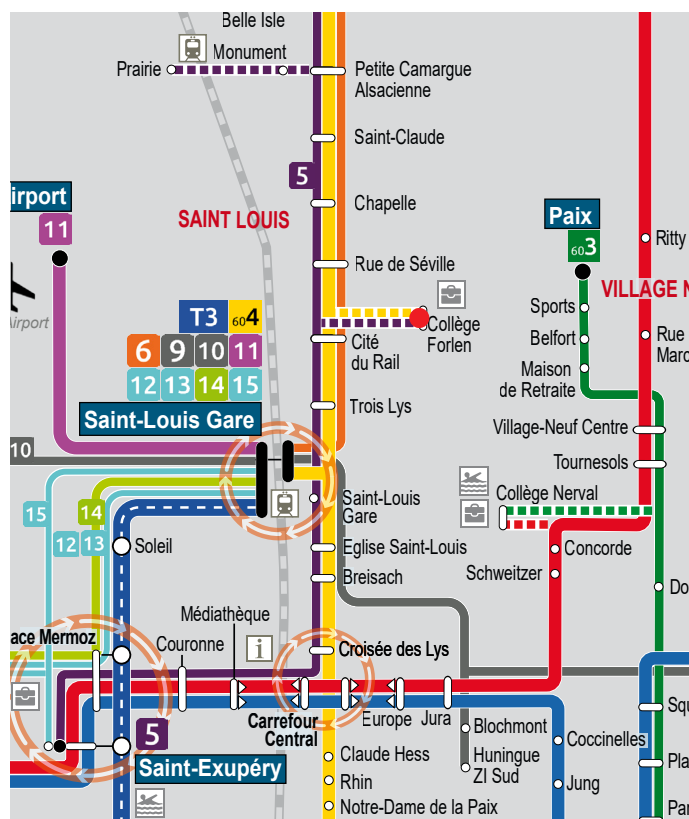

2 lignes de bus urbaines desservent le collège Forlen :

604 SAINT-LOUIS Professeur Coste / Parc Soleil
 <> **BÂLE** Schiffplände

Nom de l'arrêt : Collège Forlen
 Elle dessert Saint-Louis Centre et Saint-Louis Neuweg.

5 BARTENHEIM République

<> **SAINT-LOUIS** Saint-Exupéry

Nom de l'arrêt : Collège Forlen
 Elle dessert Saint-Louis Centre, Saint-Louis Neuweg et Bartenheim-la-Chaussée.

Des tarifs adaptés pour les -26 ans ! Choisissez la bonne formule.