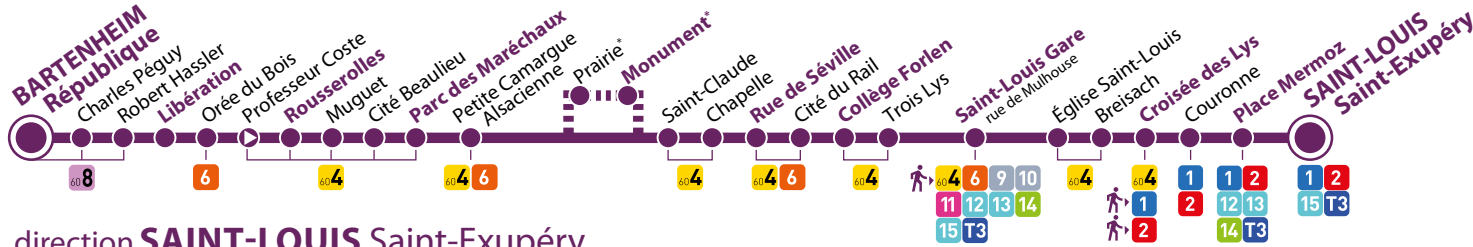

@Distribus

pour nous faire part de vos remarques et suggestions :

www.distribus.com/contact

fluo.eu

Calculez votre itinéraire avec 

Suivez-nous sur 

5

BARTENHEIM ↔ SAINT-LOUIS
République Saint-Exupéry

HORAIRES DU LUNDI AU VENDREDI (jours scolaires)
valables du 28 août 2023 au 1^{er} septembre 2024 inclus

 **DistriBus**
www.distribus.com

APPLICATION
GRATUITE
DISPONIBLE SUR :

Flashez ce QR code
pour télécharger
l'application

TERADELUS.COM

5 BARTENHEIM République ↔ SAINT-LOUIS Saint-Exupéry

Seuls les horaires à certains arrêts sont indiqués ci-dessous. Pour connaître l'heure de passage à votre arrêt, compter 1 min environ entre chaque arrêt.

direction SAINT-LOUIS Saint-Exupéry

Du lundi au vendredi

sauf jours fériés et vacances scolaires (voir liste)

1

BARTENHEIM	République			7.10	8.10	12.55
	Libération			7.16	7.46	8.16
SAINT-LOUIS	Rousserolles	7.13	7.21	7.51	8.21	13.06
	Parc des Maréchaux	7.16	7.24	7.54	8.24	13.09
	Monument	7.21		7.59		13.14
	Rue de Séville	7.26	7.30	8.04	8.30	13.19
	Collège Forlen			8.07		13.42
	Saint-Louis Gare (rue de Mulhouse)	7.32	7.36		8.36	13.25
	Croisée des Lys	7.34	7.38		8.38	13.27
	Place Mermoz	7.38	7.42		8.42	13.31
	Saint-Exupéry	7.41	7.45		8.45	13.34