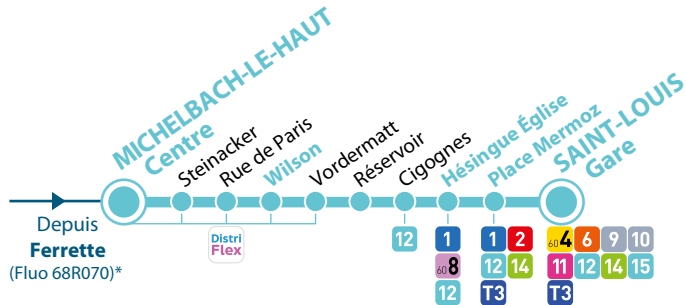

www.distribus.com/contact

fluo.eu

Calculez votre itinéraire avec 

Suivez-nous sur 

13 direction **SAINT-LOUIS** Gare

Seuls les horaires à certains arrêts sont indiqués ci-dessous.
Pour connaître l'horaire de passage à votre arrêt, compter 1 min environ entre chaque arrêt.

Du lundi au vendredi sauf jours fériés (voir liste)

		1		2	
MICHELBACH-LE-HAUT	Michelbach-le-Haut Centre	DistriFlex entre 6h et 7h	7.20	DistriFlex entre 8h et 12h30	13.17
ATTENSCHWILLER	Wilson		7.24		13.21
HÉSINGUE	Hésingue Église		7.32		13.29
SAINT-LOUIS	Place Mermoz		7.40		13.37
	Saint-Louis Gare		7.46		13.43
Départs des trains	Vers Mulhouse		8.00		13.46
	Vers Bâle		7.59		13.59

- Correspondance pour l'École des Missions à Hésingue Église à 7h36 avec la ligne 608.
- Circule uniquement en période scolaire.

* La ligne **13** circule entre Michelbach-le-Haut et Ferrette sous le numéro 68R070 de la région Grand Est (voir tarifs et horaires sur Fluo.eu).