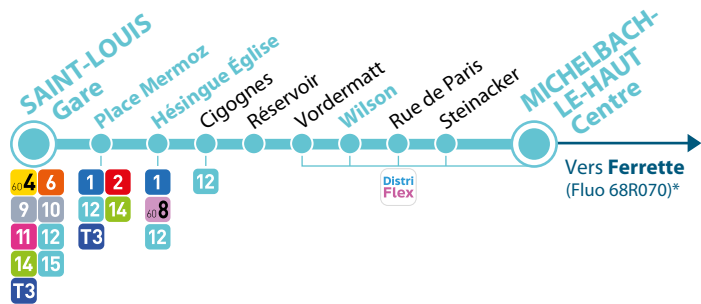

Destinations

- Hésingue** : arrêts Église et Cerisiers
- Hégenheim** : arrêt Sauvage
- Folgensbourg** : Maison de Santé
- Saint-Louis** : Polyclinique - Gare Ouest

Horaires

- Du lundi au vendredi**, DistriFlex est disponible **en dehors des horaires de circulation de la ligne 13 de 6h à 19h** (voir la grille horaires).
- Le samedi (sauf jours fériés)**, le service est disponible **de 8h30 à 18h30**.

*appel gratuit depuis un poste fixe en France

13

MICHELBACH-LE-HAUT Centre ↔ SAINT-LOUIS Gare

HORAIRES DU LUNDI AU SAMEDI
valables du 28 août 2023 au 1^{er} septembre 2024 inclus

 **DistriBus**
www.distribus.com

APPLICATION GRATUITE DISPONIBLE SUR :

Flashez ce QR code pour télécharger l'application

Du lundi au vendredi sauf jours fériés (voir liste)

1

Arrivées des trains	Depuis Mulhouse	11.59	16.29	17.29
	Depuis Bâle	12.00	16.30	17.30
SAINT-LOUIS	Saint-Louis Gare	12.06	16.56	18.01
	Place Mermoz	12.12	17.02	18.07
HÉSINGUE	Hésingue Église	12.20	17.10	18.15
ATTENSCHWILLER	Wilson	12.28	17.18	18.23
MICHELBACH-LE-HAUT	Michelbach-le-Haut Centre	entre 6h et 12h	12.32	entre 13h et 16h
			17.22	18.27
				entre 18h30 et 19h

1 Circule en période scolaire. Correspondance à Hésingue Église À 17h10 avec la ligne 608 en provenance de l'École des Missions.

* La ligne 13 circule entre Michelbach-le-Haut et Ferrette sous le numéro 68R070 de la région Grand Est (voir tarifs et horaires sur Fluo.eu).