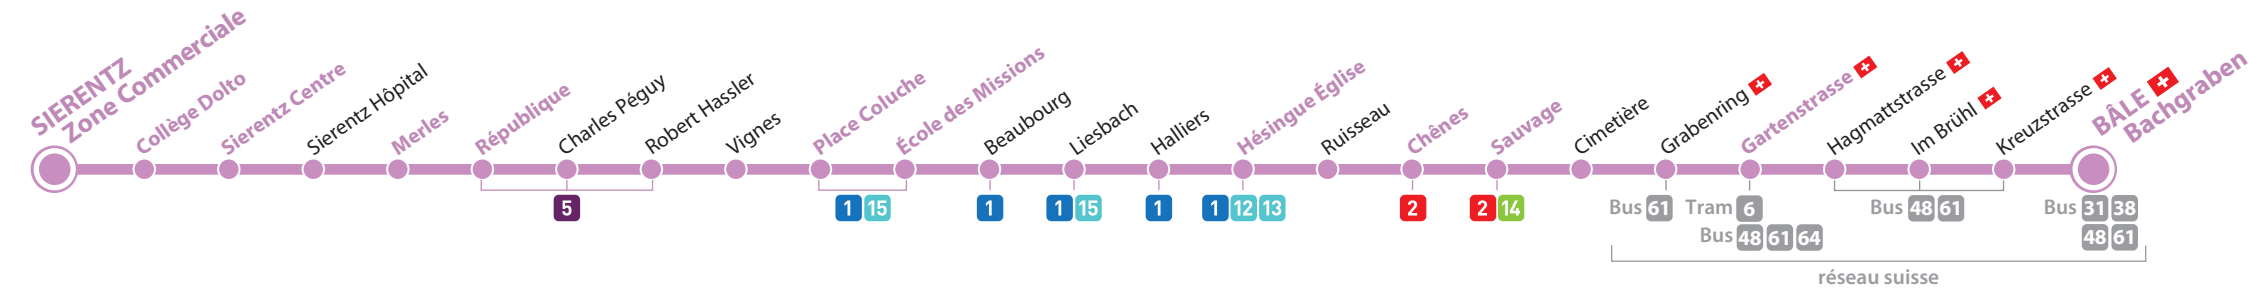

• **Lors de votre réservation** : indiquez votre arrêt de départ et de destination, le jour et l'heure souhaités.

• **Le jour J** : rendez-vous à l'arrêt désigné à l'heure fixée. Suivez la position du véhicule DistriFlex en temps réel sur l'appli mobile.

• **En cas d'annulation** : pensez à annuler votre réservation même en dernière minute afin de libérer le véhicule pour un autre voyageur.

*appel gratuit depuis un poste fixe en France

SIERENTZ ↔ **BÂLE +**
Zone Commerciale ↔ Bachgraben

HORAIRES DU LUNDI AU SAMEDI
valables du 5 juillet 2022 au 27 août 2023 inclus

DistriBus
www.distribus.com

APPLICATION GRATUITE DISPONIBLE SUR :

Flashez ce QR code pour télécharger l'application

Du lundi au vendredi sauf jours fériés (voir liste)

1 Circule uniquement le mercredi en période scolaire.

 **Ligne accessible**, sauf aux arrêts Zone Commerciale, Collège Dolto, Sierentz Centre, Sierentz Hôpital et Merles

Ces horaires sont sujets à des réajustements et soumis aux aléas de la circulation.