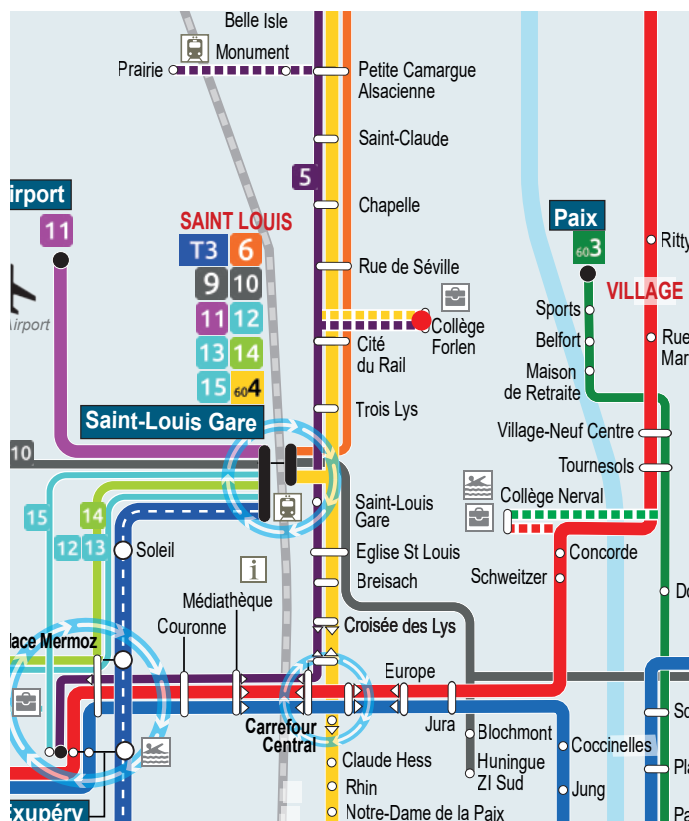

2 lignes de bus régulières desservent le collège Forlen :

4 SAINT-LOUIS Professeur Coste / Parc Soleil

<> **BÂLE** Schifflände

📍 **Nom de l'arrêt** : Collège Forlen

Elle dessert Saint-Louis Centre et Saint-Louis Neuweg.

5 BARTENHEIM République

<> **SAINT-LOUIS** Saint-Exupéry

📍 **Nom de l'arrêt** : Collège Forlen

Elle dessert Saint-Louis Centre, Saint-Louis Neuweg et Bartenheim-la-Chaussée.

Des tarifs adaptés pour les -26 ans ! Choisissez la bonne formule.