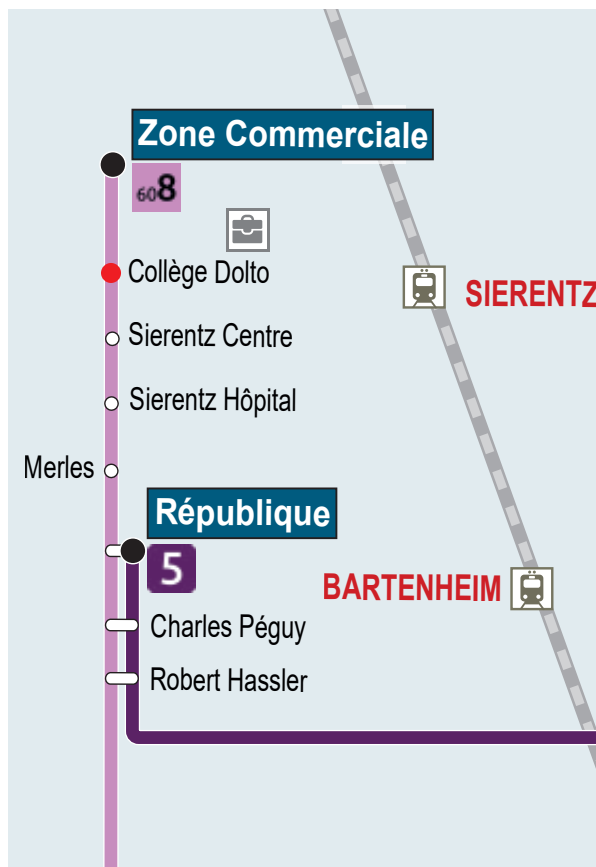

1 ligne de bus régulière dessert le collège Dolto :

608 SIERENTZ Zone Commerciale

<> **BÂLE Bachgraben**

📍 **Nom de l'arrêt :** Collège Dolto
Elle dessert Bartenheim et Sierentz.

Des tarifs adaptés pour les -26 ans !
Choisissez la bonne formule.